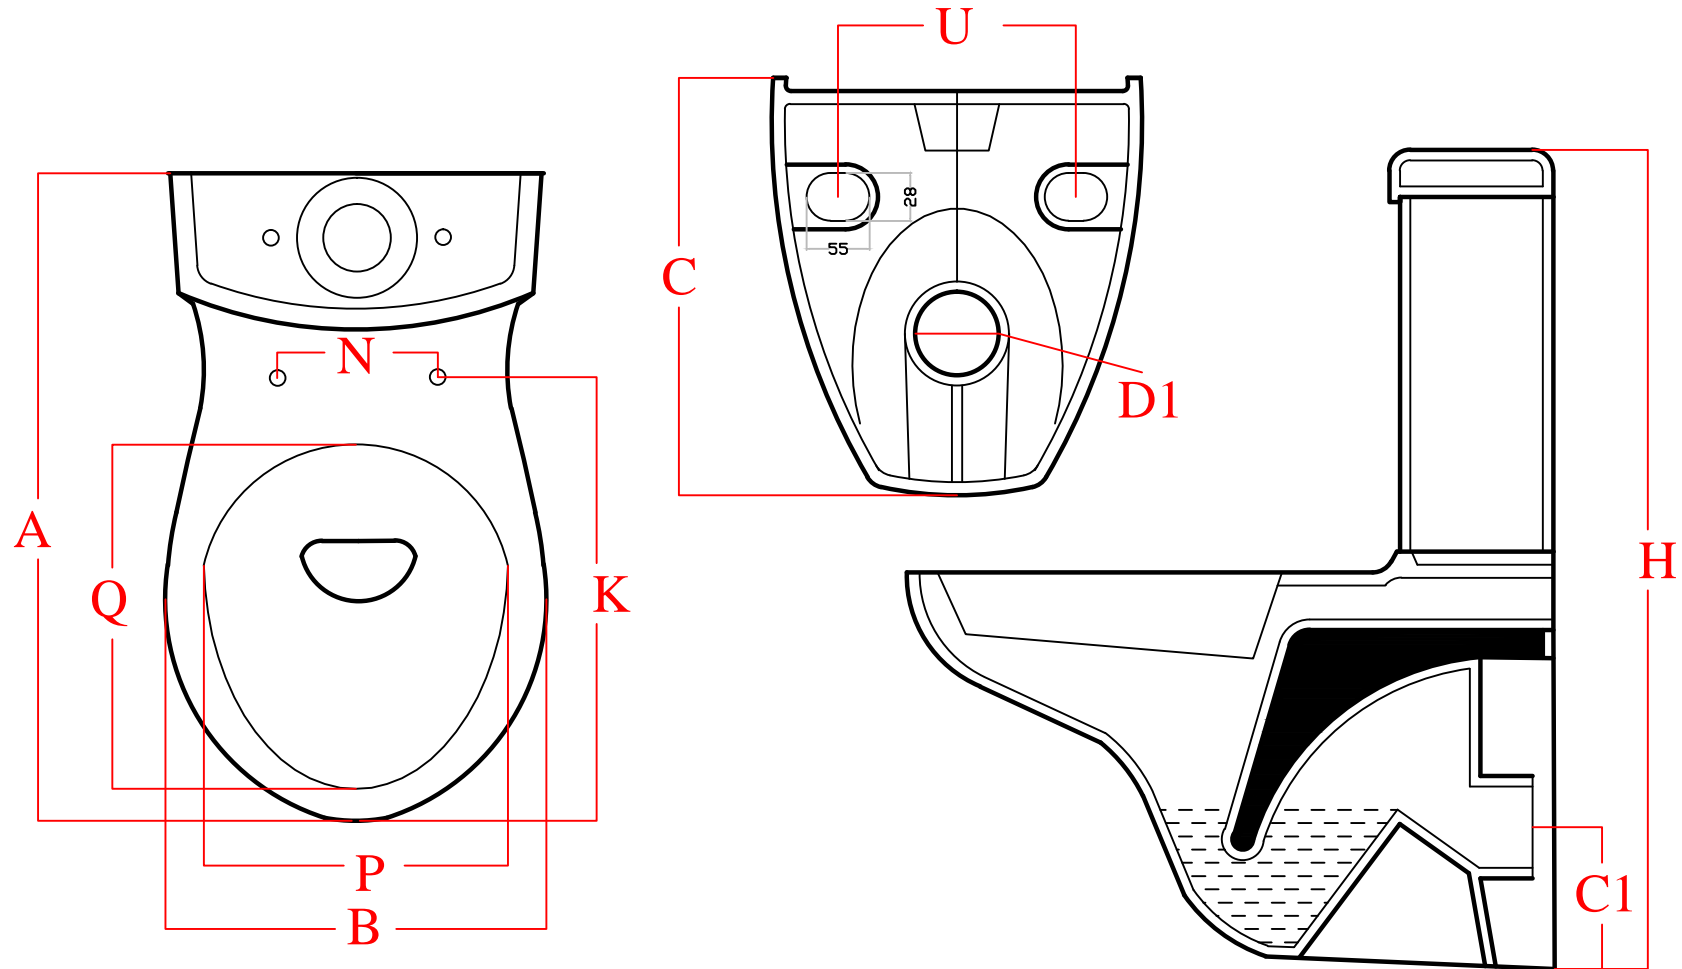

2516

Wall Hung Signate (620 X 360)

Dimensions	A	B	C	P	Q	K	D1	H	N	U	C1
	620	360	400	290	330	425	100	780	145	230	135