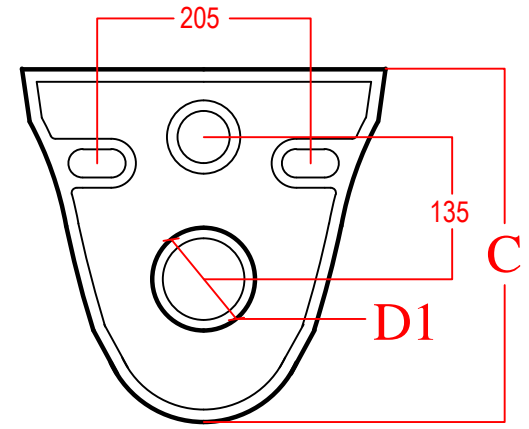

2514

Wall Hung Iris (550 X 370)

Dimensions	A	B	C	P	Q	K	D1	H	N	WD	C1
	550	370	315	280	335	435	100	n.a.	210	n.a.	115