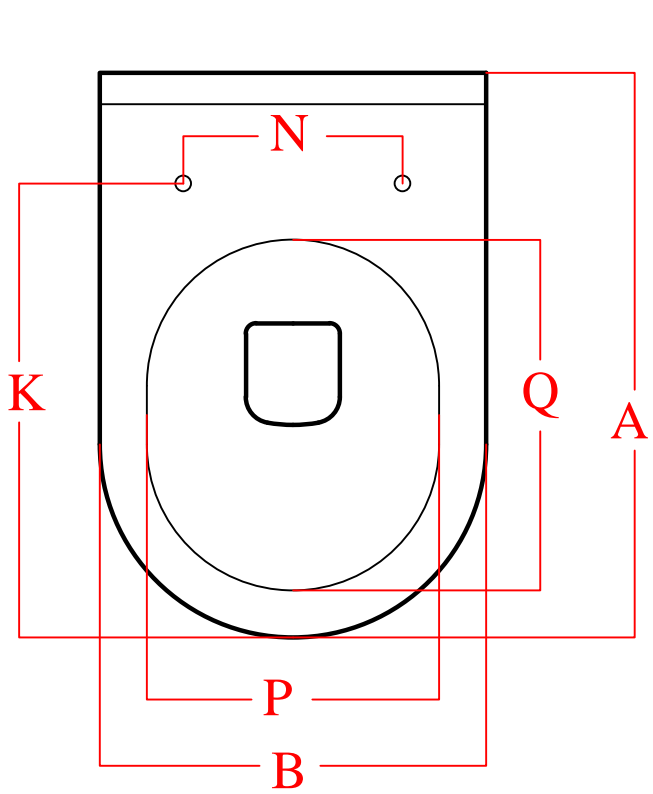

2514

Wall Hung Iris (550 X 370)

Dimensions	A	B	C	P	Q	K	D1	H	N	WD	C1
	550	370	315	280	335	435	100	n.a.	210	n.a.	115