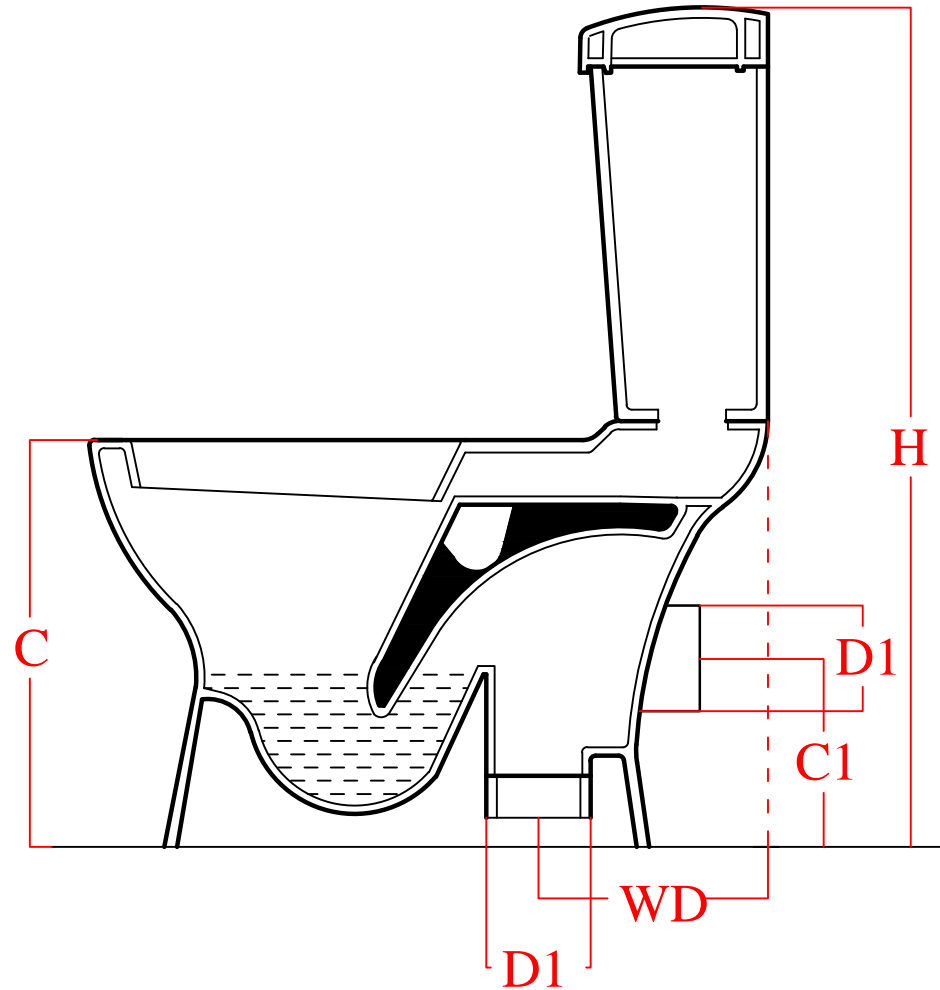

2021 & 2026

E W C Ego S & P (655 X 360)

Dimensions	A	B	C	P	Q	K	D1	H	N	WD	C1
	655	360	390	265	330	430	100	805	165	220	180