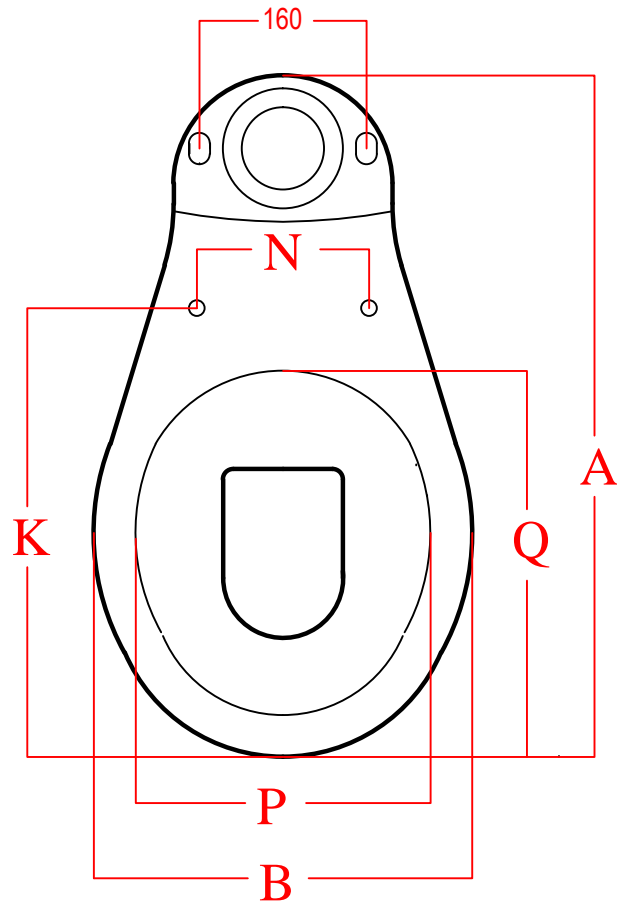

2021 & 2026

E W C Ego S & P (655 X 360)

Dimensions	A	B	C	P	Q	K	D1	H	N	WD	C1
	655	360	390	265	330	430	100	805	165	220	180