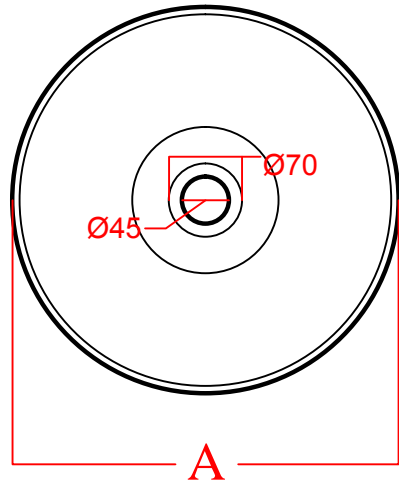

1507

Wash Basin Venus (Dia 370)

Dimensions	A	B	C	D
	370	145	115	n.a.