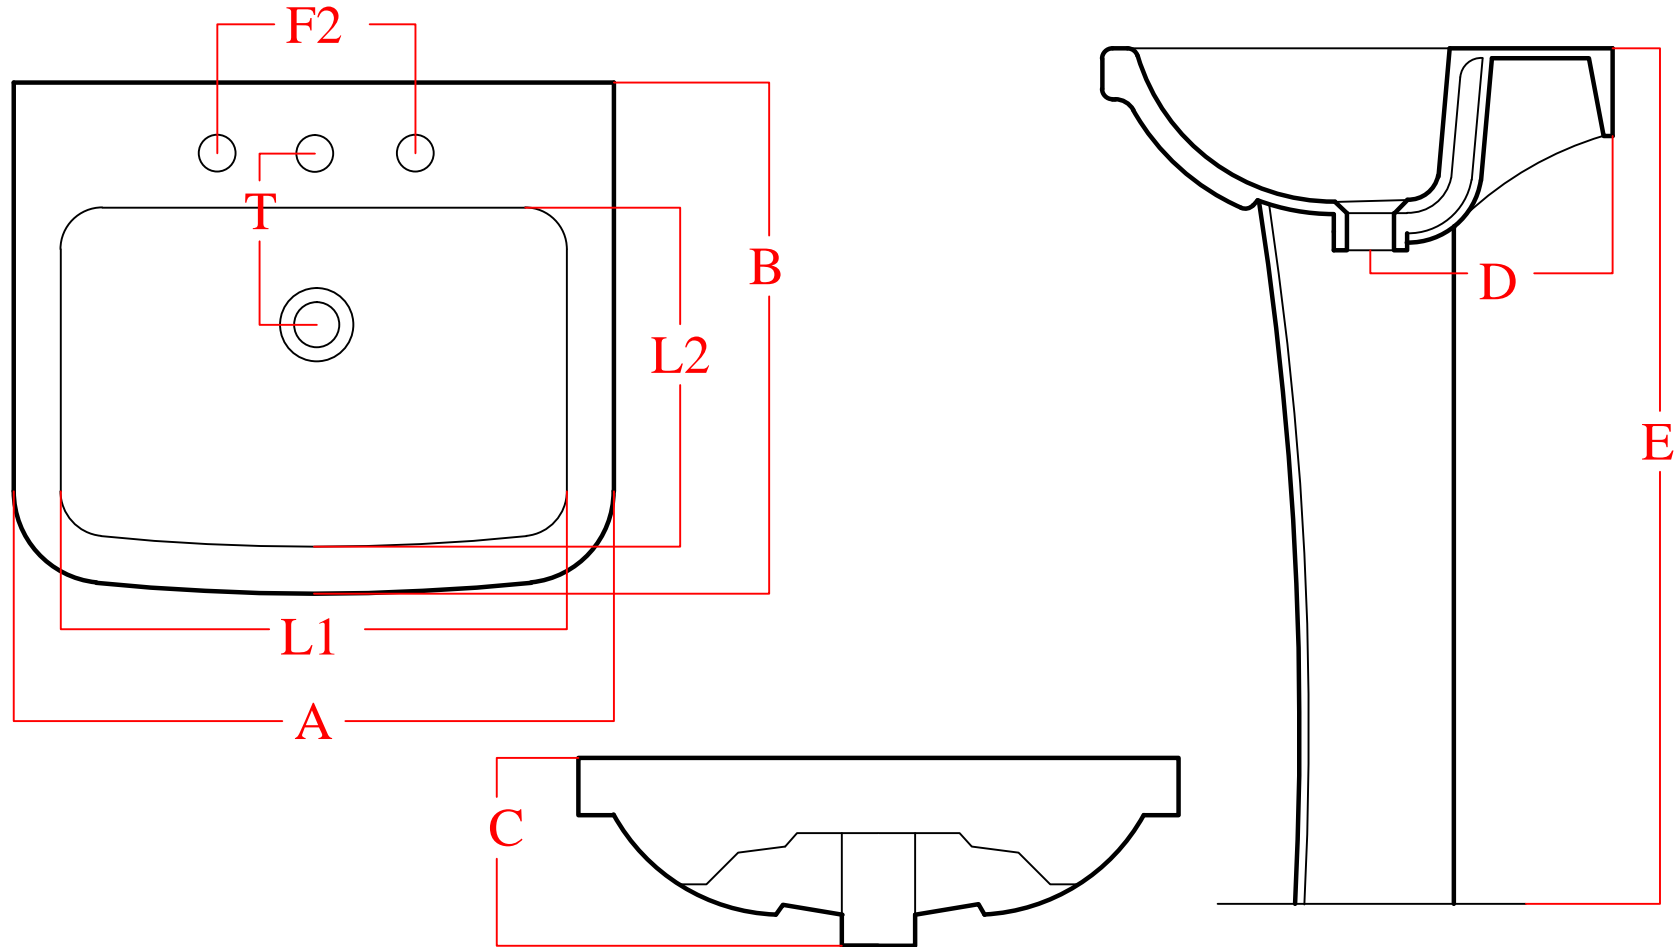

1052

Wash Basin Camery (575 X 490)

Dimensions	A	B	C	D	E	A50	F2	L1	L2	N	T
	575	490	180	230	820	n.a.	190	485	325	n.a.	170 _{max.}