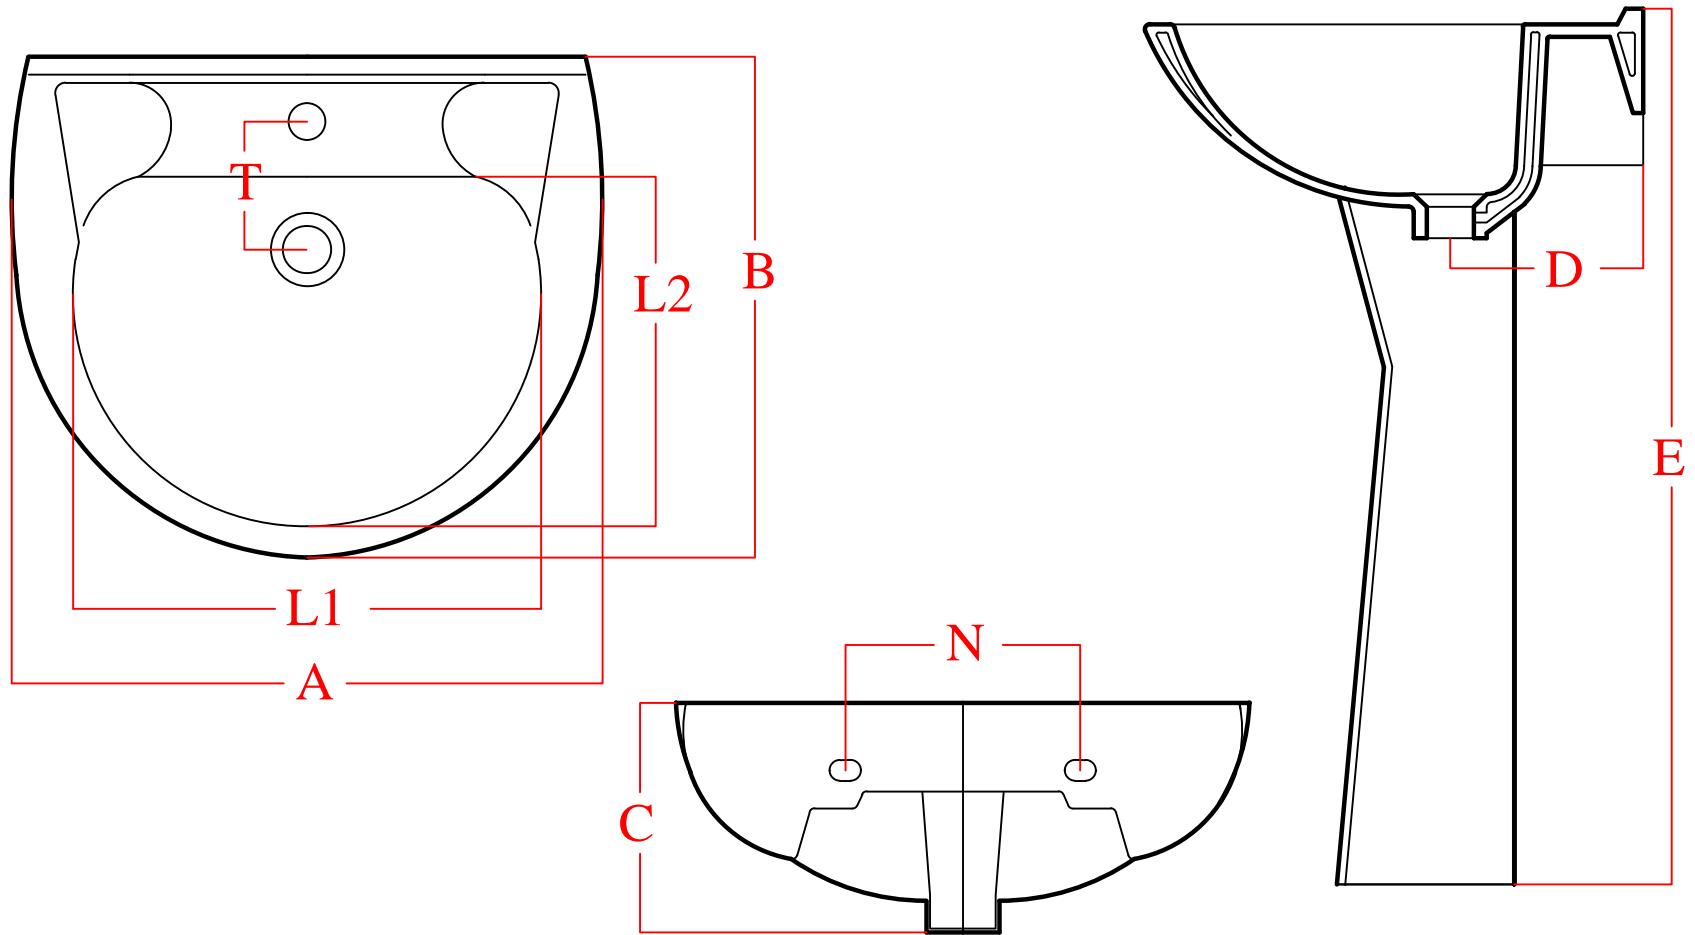

1050

Wash Basin Vintage (560 X 480)

Dimensions	A	B	C	D	E	A50	F2	L1	L2	N	T
	560	480	220	185	840	n.a.	n.a.	450	335	225	170 _{max.}