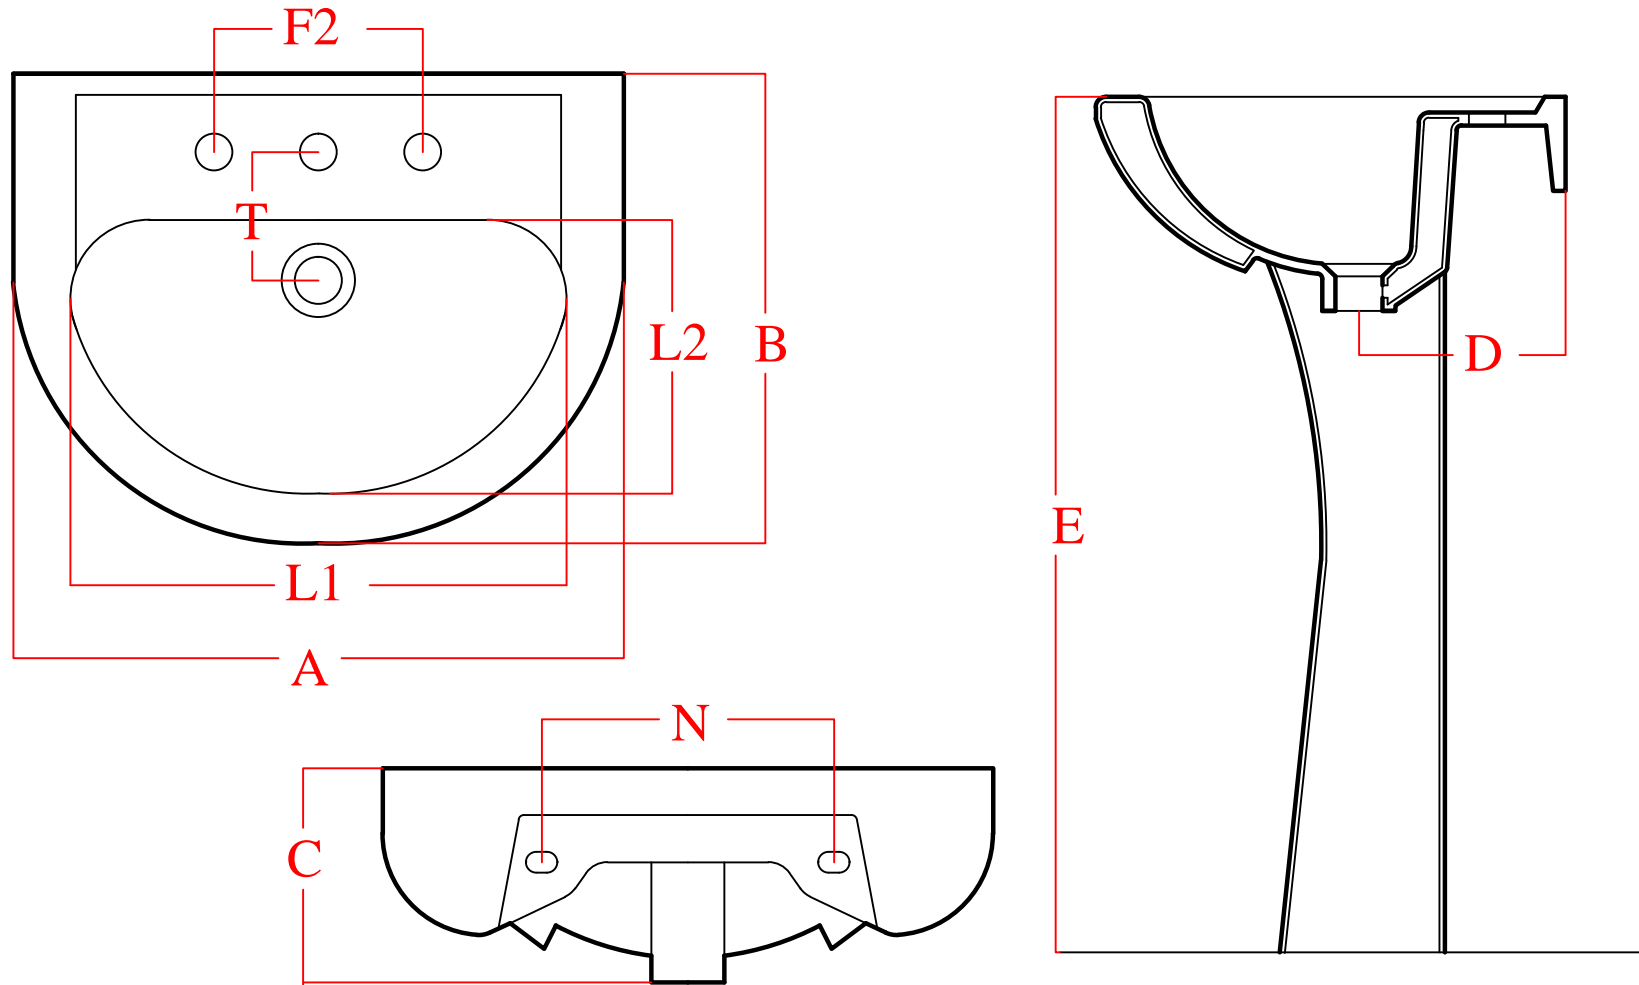

1031

Wash Basin Euro (585 X 460)

Dimensions	A	B	C	D	E	A50	F2	L1	L2	N	T
	585	460	205	200	820	n.a.	200	475	265	280	170 _{max.}