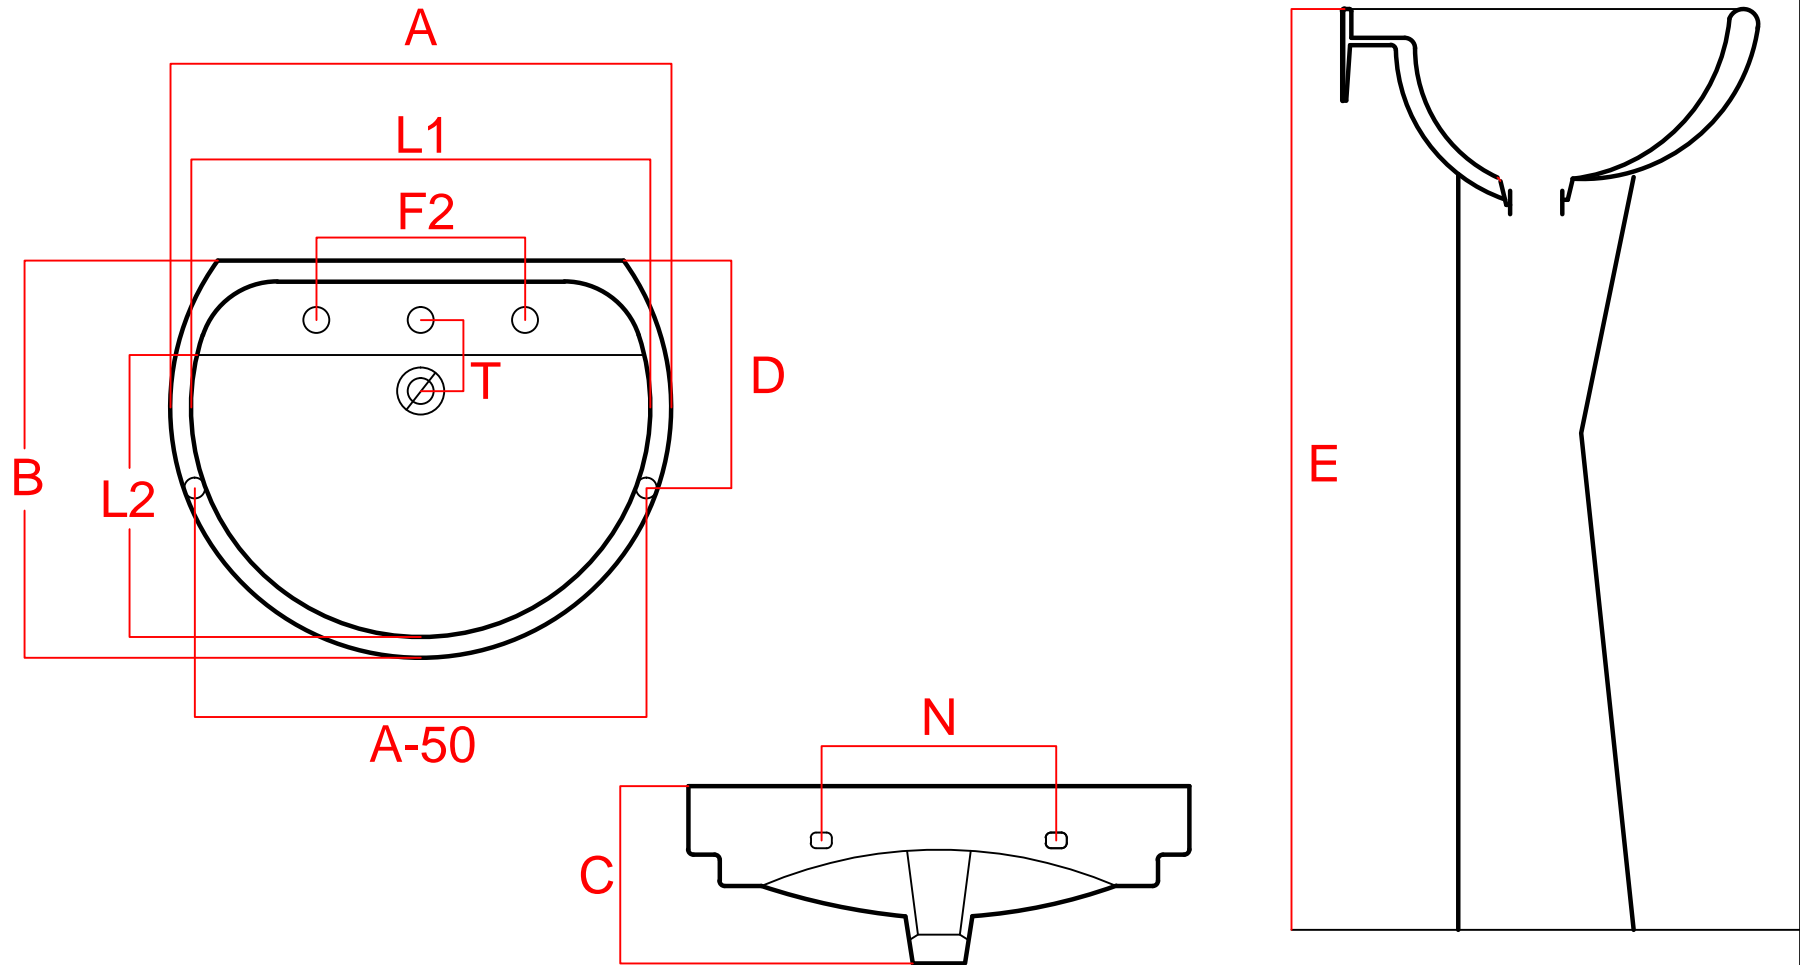

1012

CROWN Wash Basin (550 x 400)

Dimensions

A	B	C	D	E	A-50	F2	L1	L2	N	T
550	400	190	230	870	550	200	485	280	240	170 _{max}