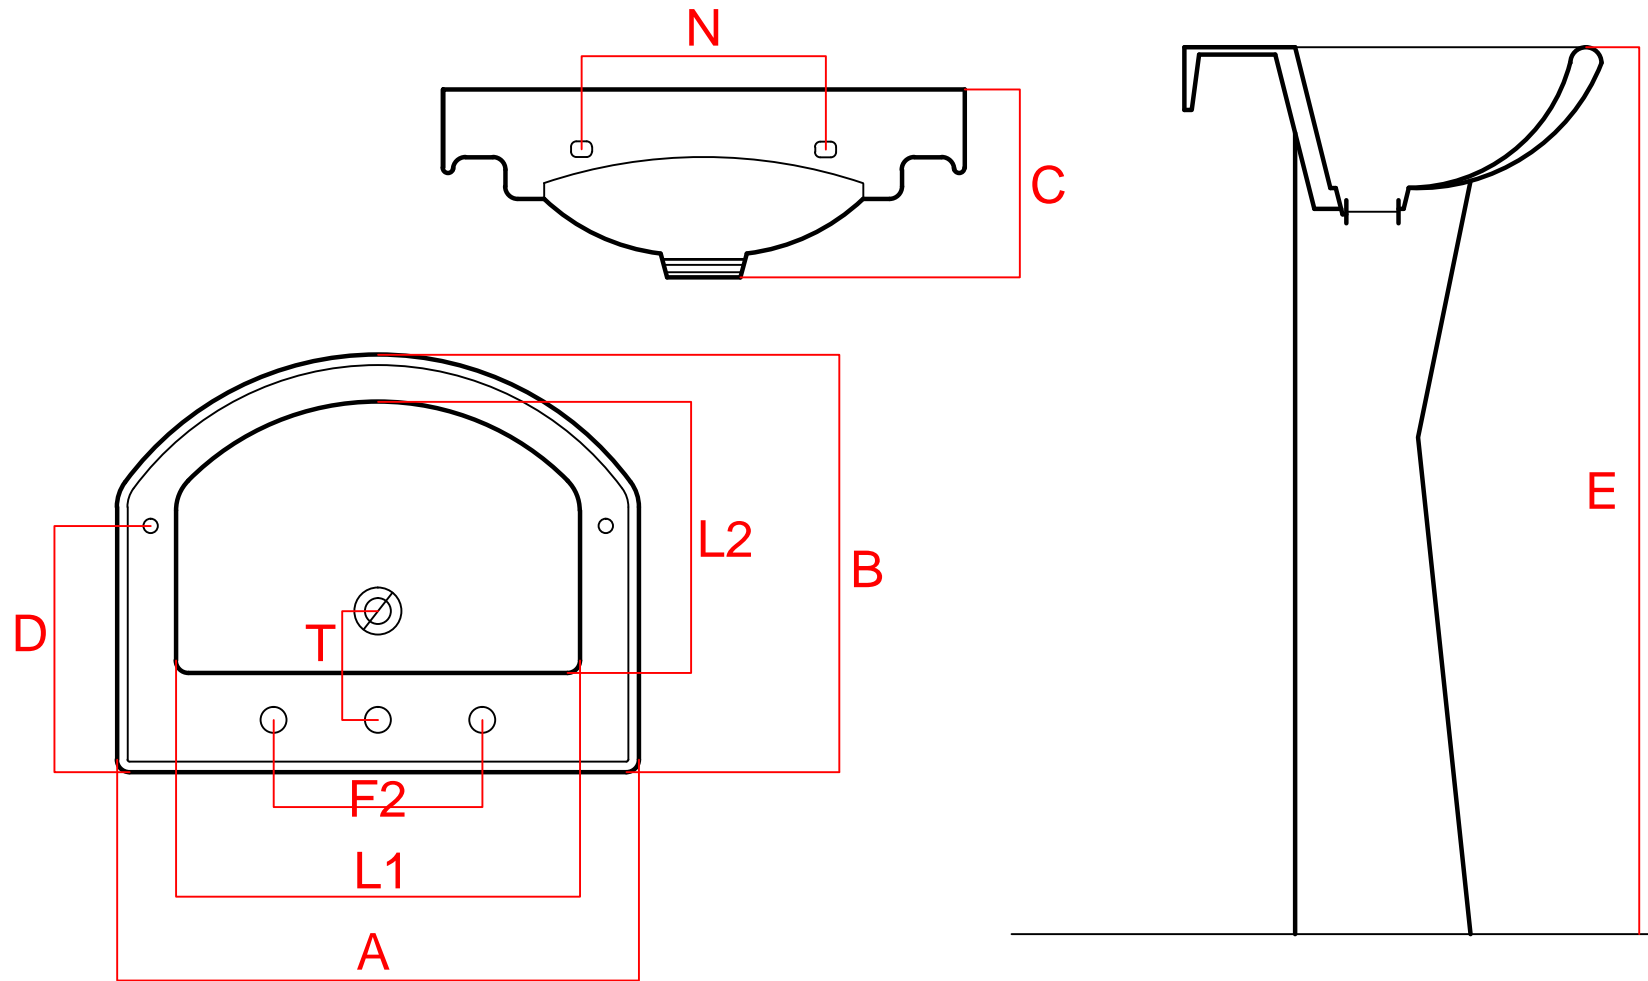

1010

DAISY Wash Basin (500 x 400)

Dimensions	A	B	C	D	E	A-50	F2	L1	L2	N	T
	500	400	180	230	850	410	200	410	255	235	170 _{max}