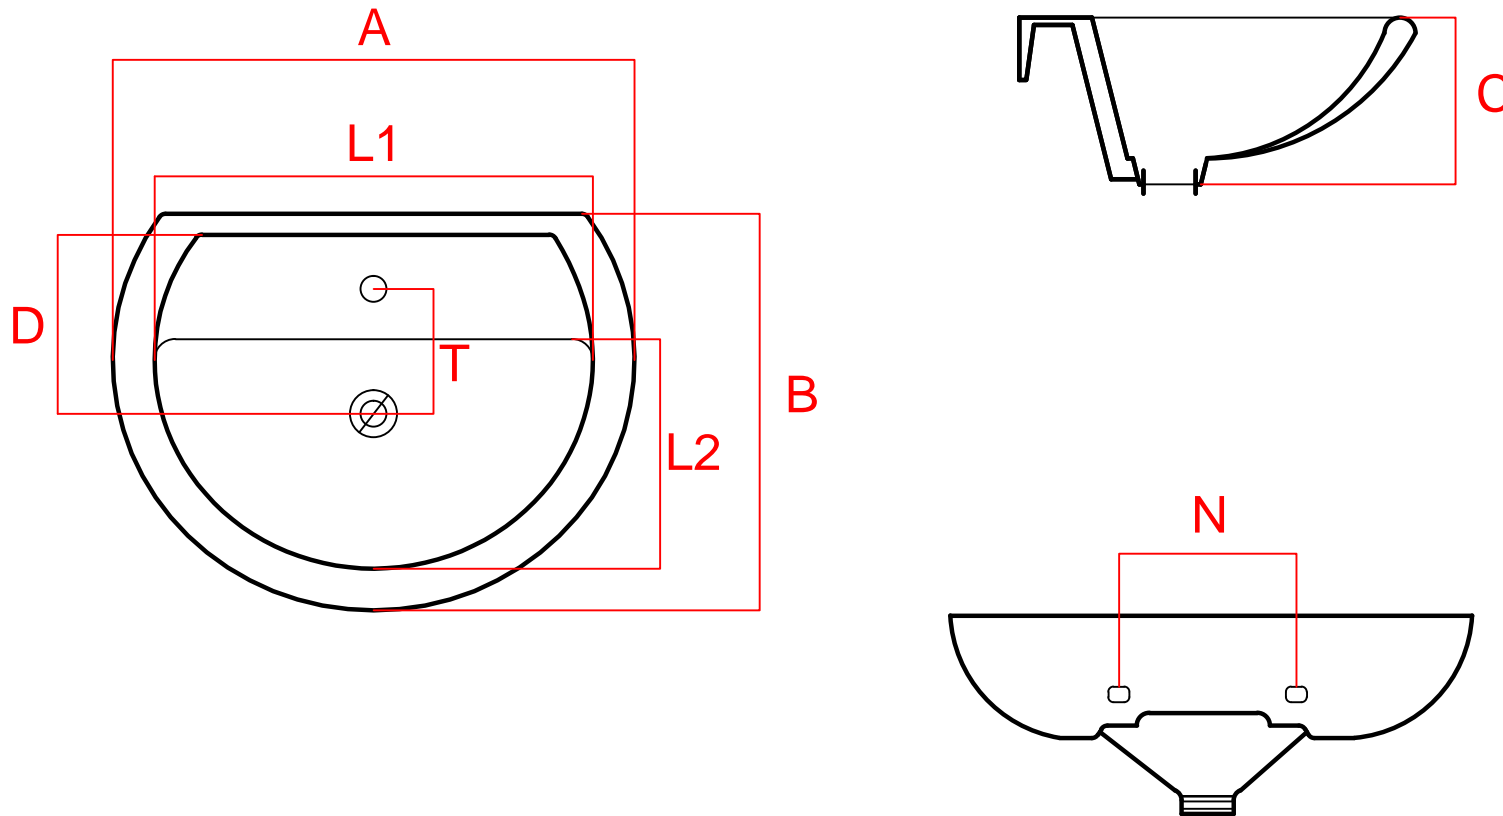

1006

TUBA Wash Basin (500 x 380)

Dimensions

A	B	C	D	E	A-50	F2	L1	L2	N	T
500	380	190	197	N.A	N.A	N.A	410	260	170	170 _{max}