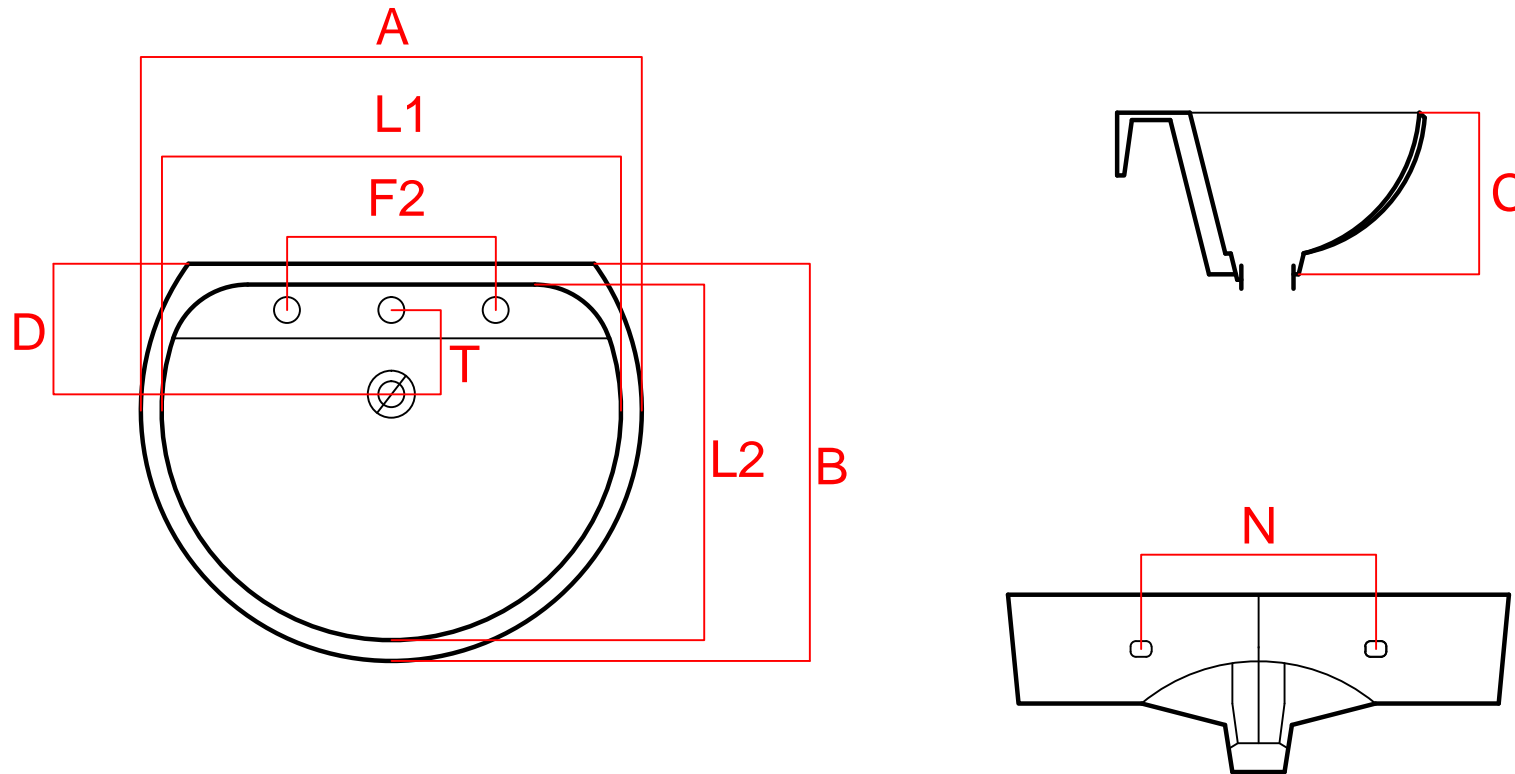

1005

PRIME Wash Basin (450 x 380 mm)

Dimensions	A	B	C	D	E	A-50	F2	L1	L2	N	T
	480	380	170	162	N.A	395	200	430	280	225	170 _{max}