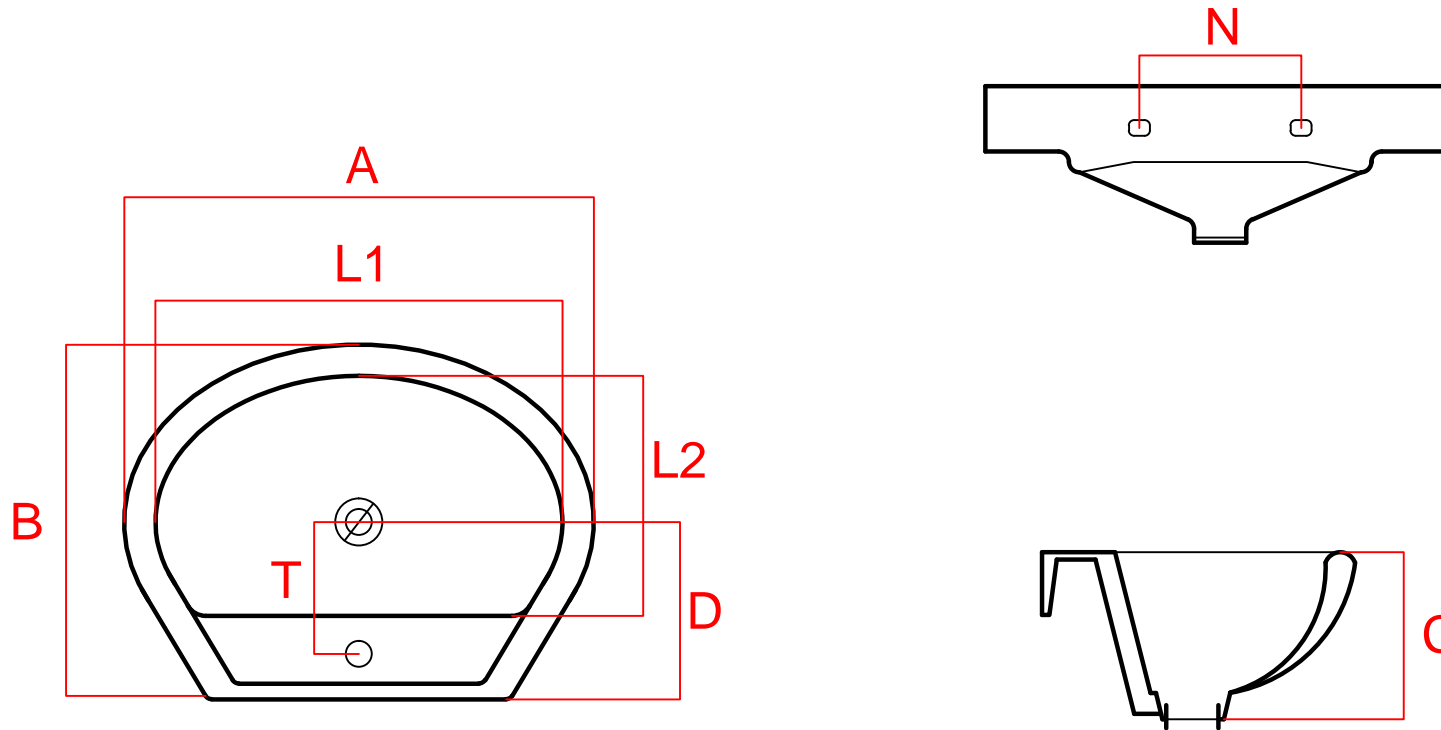

1004

COSMO Wash Basin (450 x 340)

Dimensions

A	B	C	D	E	A-50	F2	L1	L2	N	T
450	340	153	150	N.A	N.A	N.A	410	230	133	170 _{max}