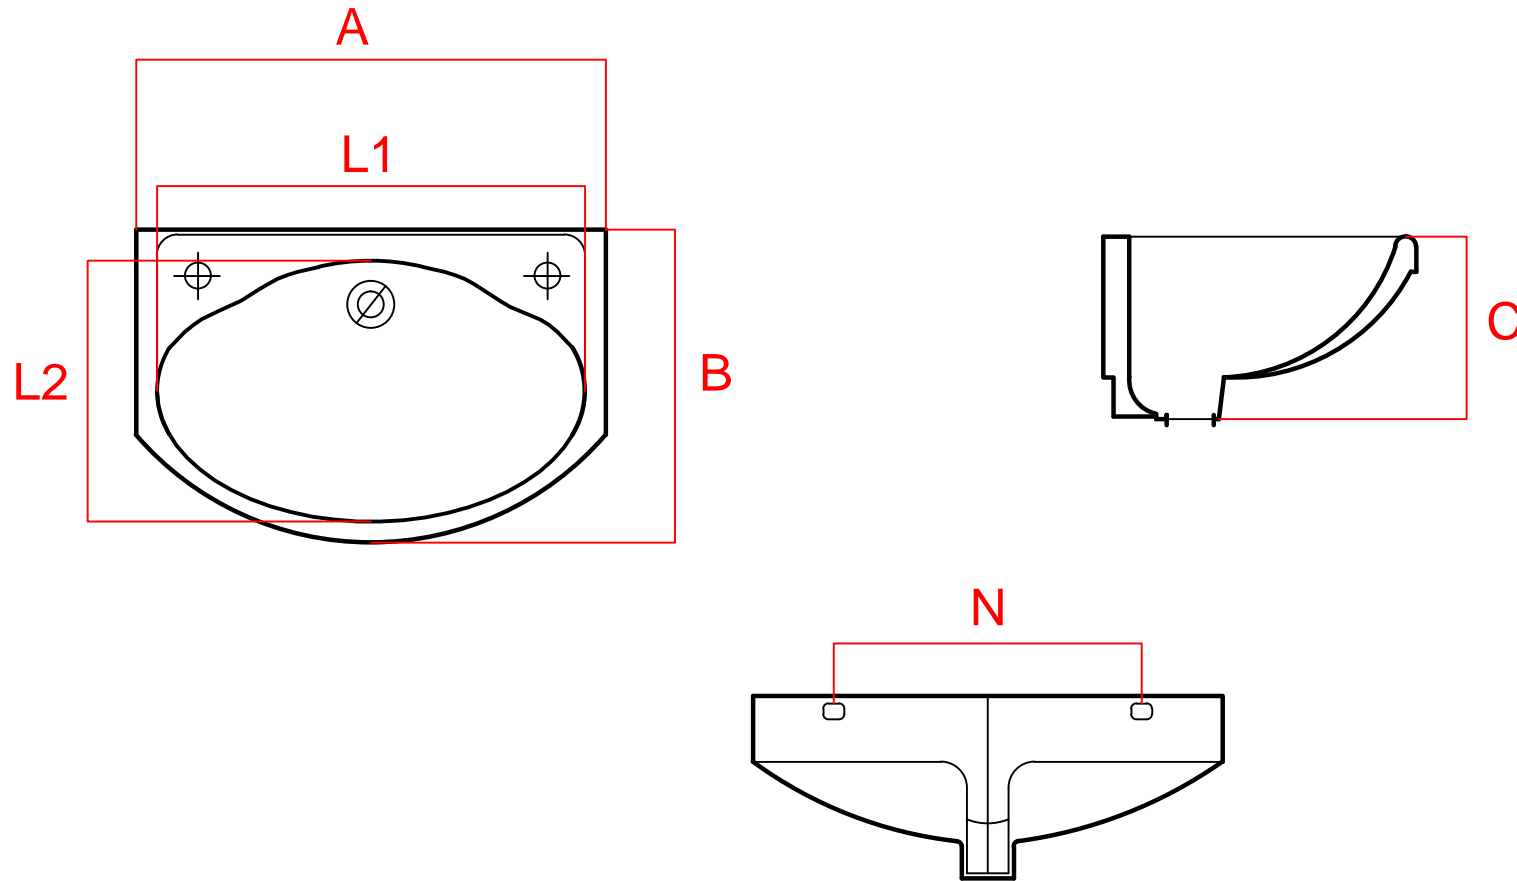

**1003**

**NEO Wash Basin (450 x 300)**

Dimensions	A	B	C	D	E	A-50	F2	L1	L2	N	T
		450	300	175	150	N.A	400	300	350	250	295