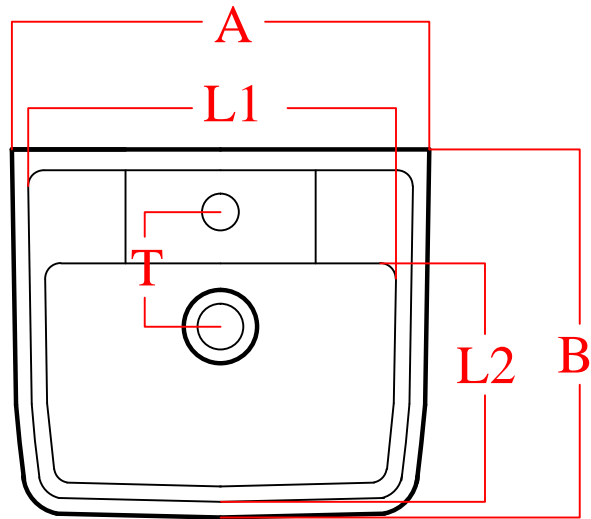

# Wash Basin Zen (400 X 350)

Dimensions	A	B	C	D	E	A50	F2	L1	L2	N	T
	400	350	165	170	n.a.	n.a.	n.a.	350	225	110	170 <sub>max.</sub>