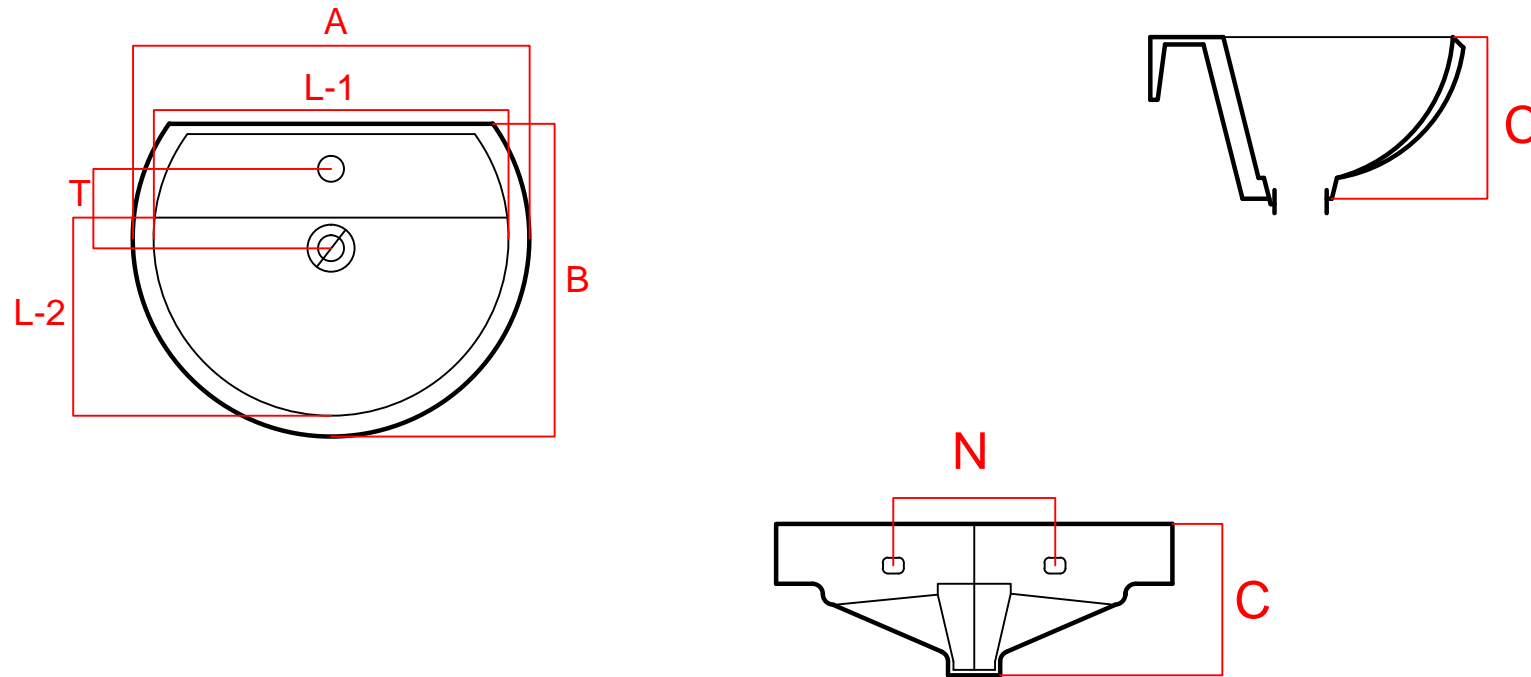

1001

MINI Wash Basin (380 x 300)

Dimensions	A	B	C	D	E	A-50	F2	L1	L2	N	T
	380	300	155	150	N.A	330	N.A	350	190	155	170 _{max}