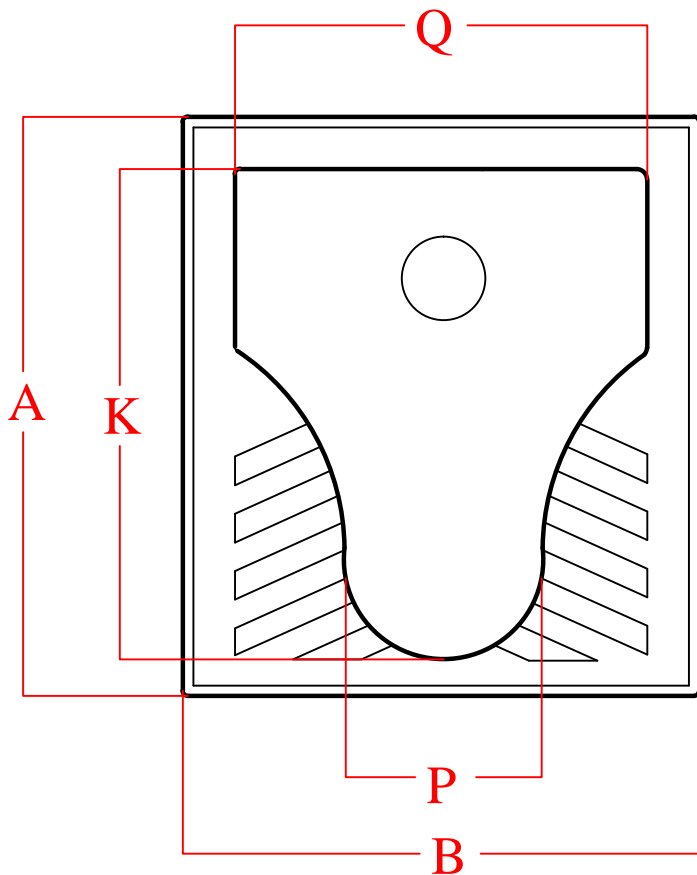

2804

Turkish Pan (555 X 490)

Dimensions	A	B	C	P	Q	K	D1	D2	N	WD	C1
	555	490	190	190	395	470	100	n.a.	n.a.	190	n.a.