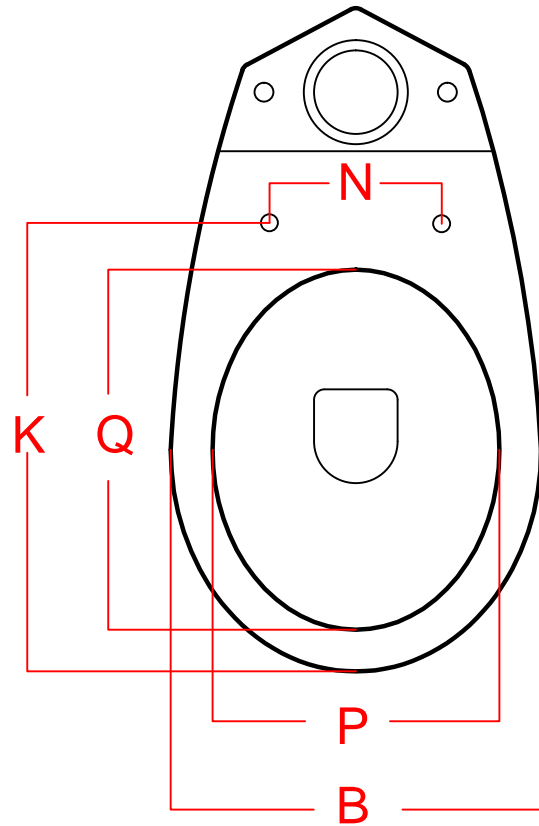

2016 & 2017

DELTA Closet 'S' & 'P' (750 X 355)

Dimensions

A	B	C	P	Q	K	D1	H	N	WD	C1
750	355	390	275	345	430	100	800	165	200	180