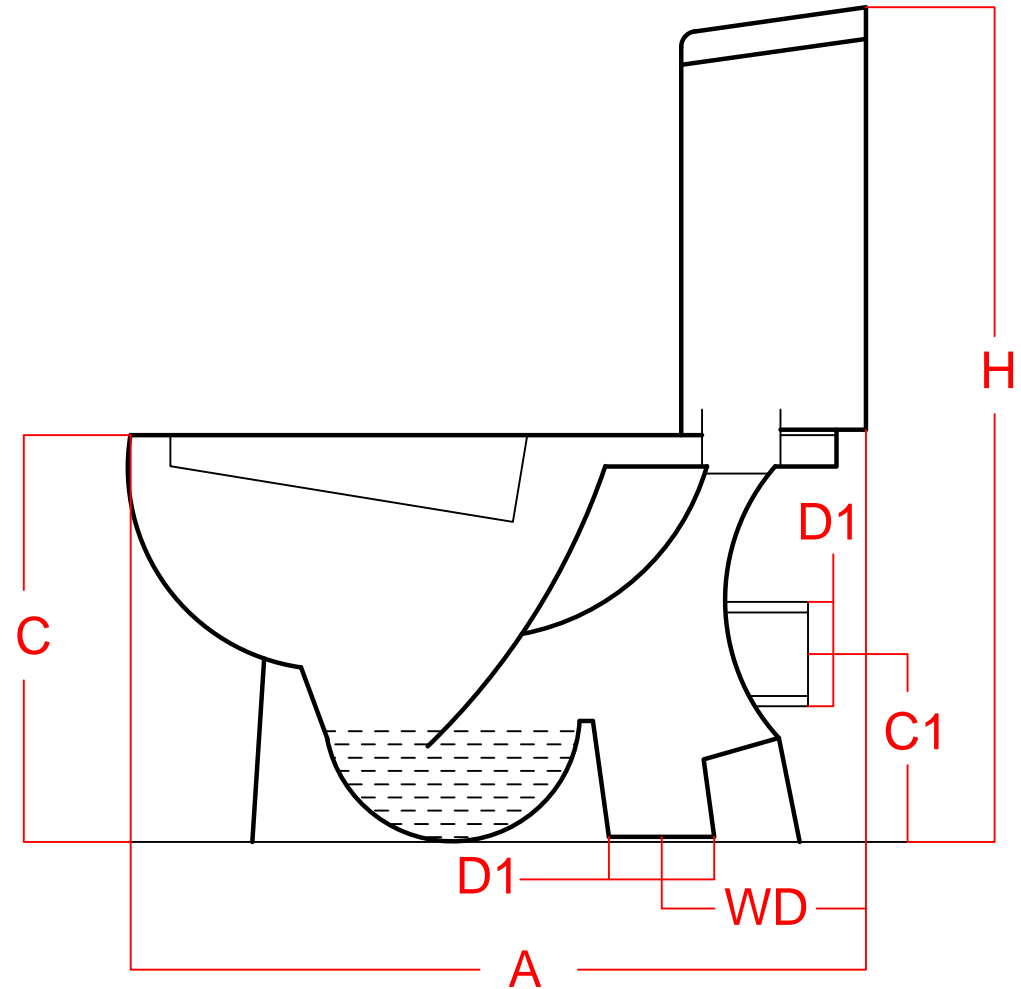

2016 & 2017

DELTA Closet 'S' & 'P' (750 X 355)

Dimensions

A	B	C	P	Q	K	D1	H	N	WD	C1
750	355	390	275	345	430	100	800	165	200	180