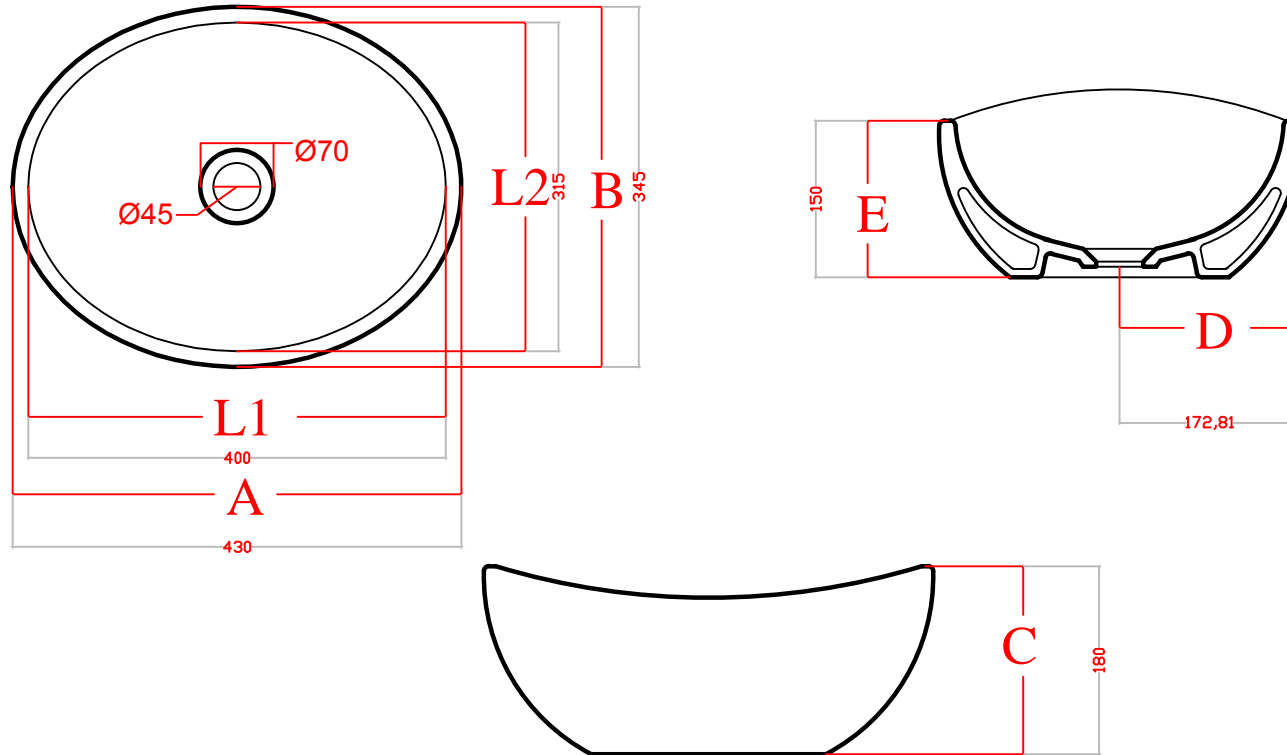

1511

Wash Basin Fabino (TT) (420 X 350)

Dimensions	A	B	C	D	E	A50	F2	L1	L2	N	T
	430	350	180	175	150	n.a.	n.a.	400	315	n.a.	n.a.