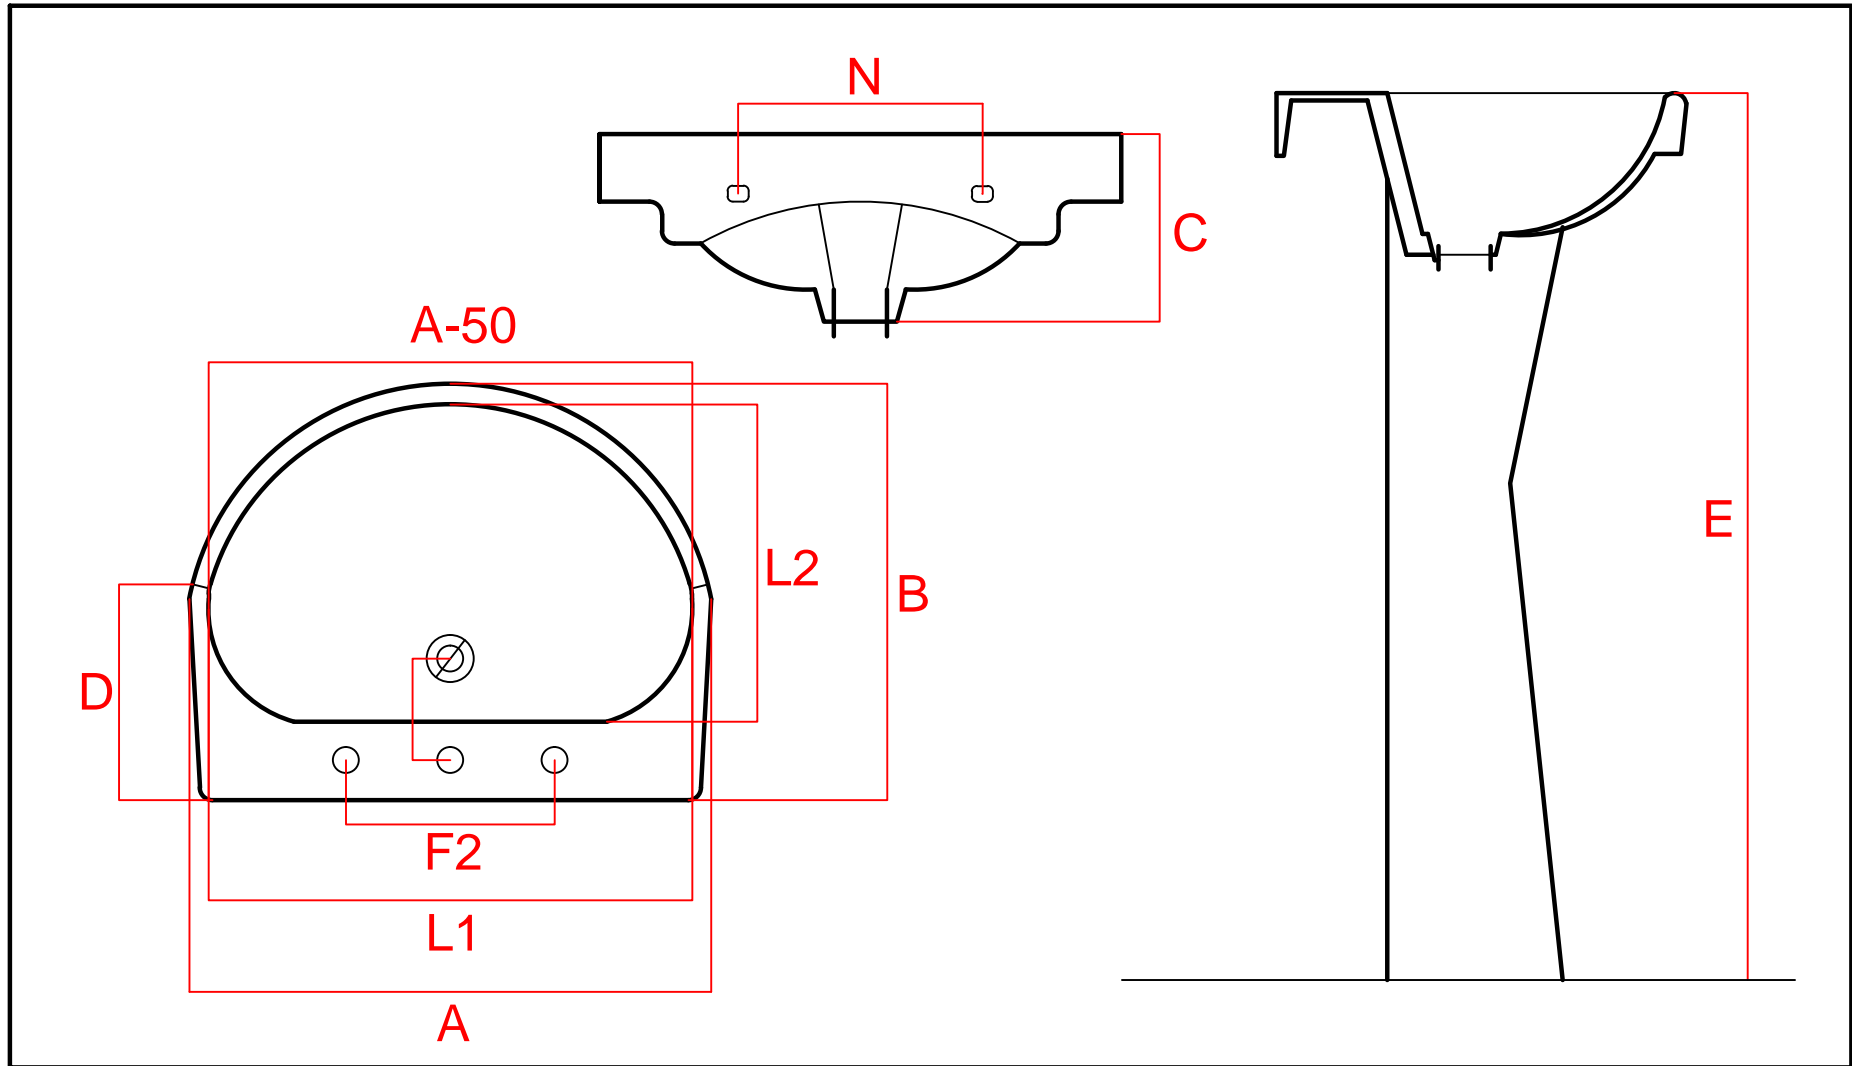

1009

OMEGA Wash Basin (500 x 400)

Dimensions	A	B	C	D	E	A-50	F2	L1	L2	N	T
	500	400	200	230	860	450	200	450	300	240	170 _{max}