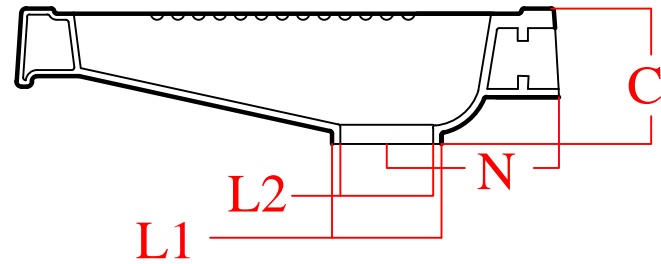

2812

Jordan Pan (520 X 420)

Dimensions	A	B	C	D	E	A50	F	L1	L2	N	
	520	420	130	214	400	n.a.	260	105	85	165	