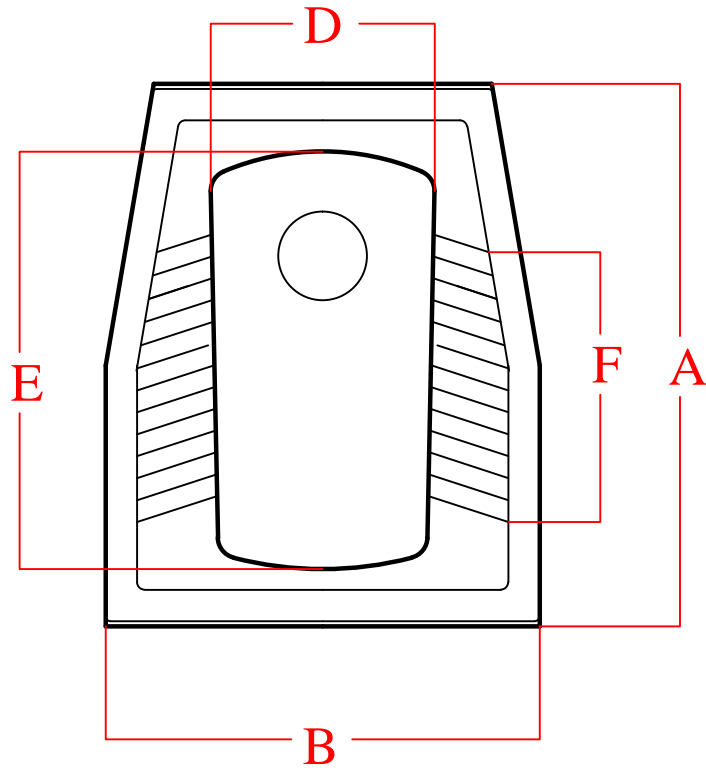

2812

Jordan Pan (520 X 420)

Dimensions	A	B	C	D	E	A50	F	L1	L2	N	
	520	420	130	214	400	n.a.	260	105	85	165	