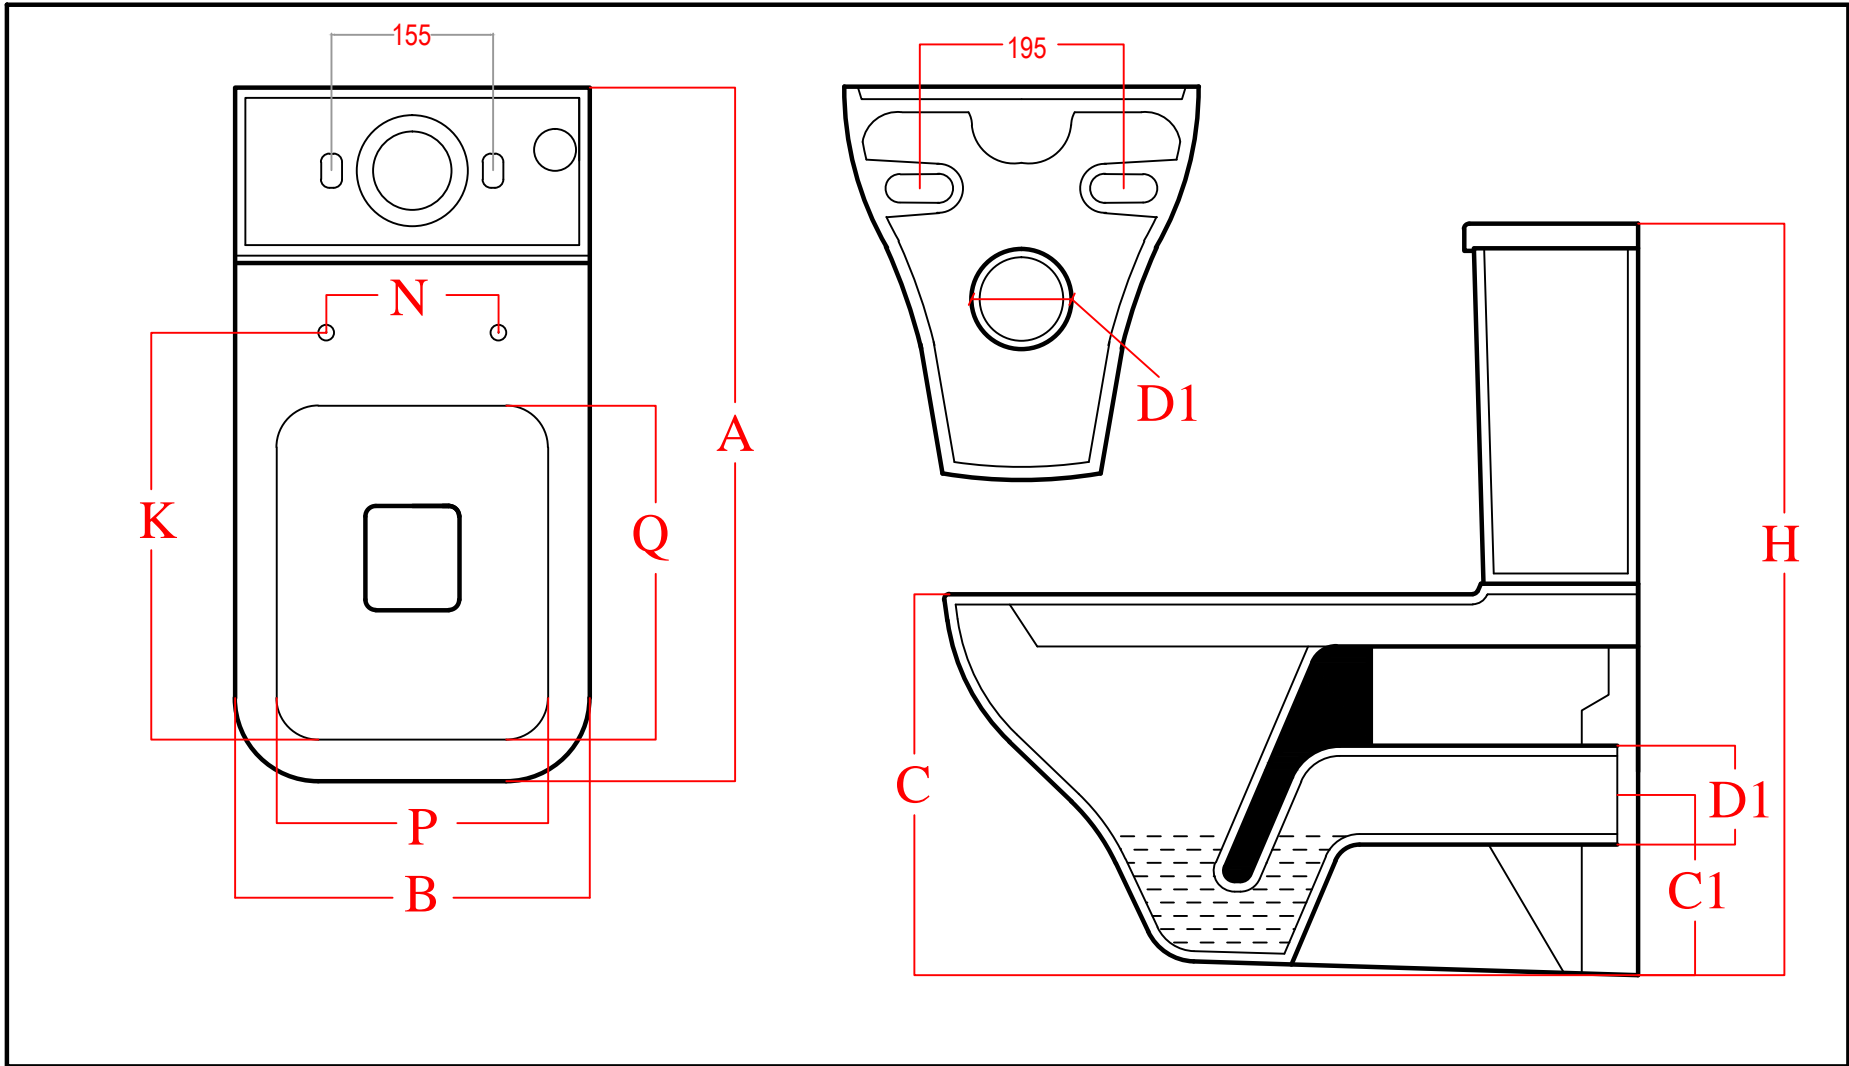

2521

Wall Hung Camery Extd. (665 X 340)

Dimensions	A	B	C	P	Q	K	D1	H	N	WD	C1
	665	340	365	260	320	390	100	720	165	n.a.	175