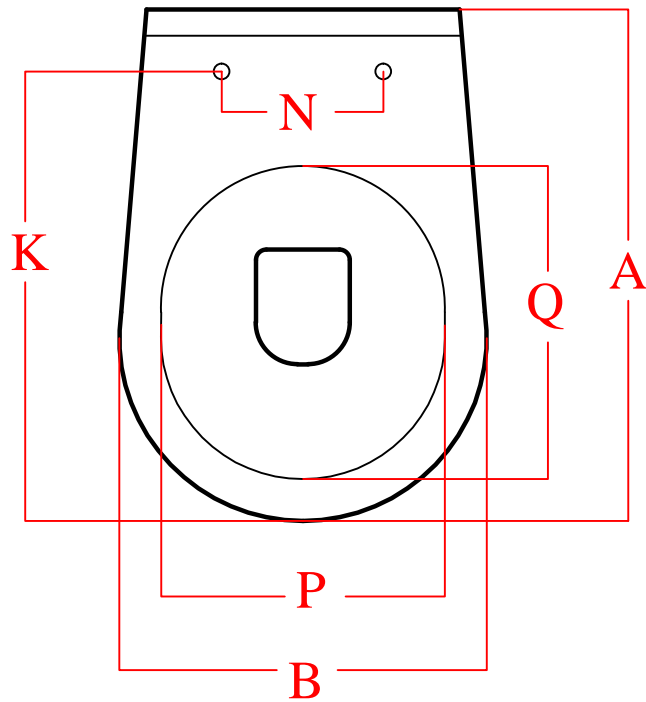

2506

Wall Hung Varona (500 X 350)

Dimensions	A	B	C	P	Q	K	D1	H	N	WD	C1
	500	350	340	270	300	430	100	205	155	n.a.	140