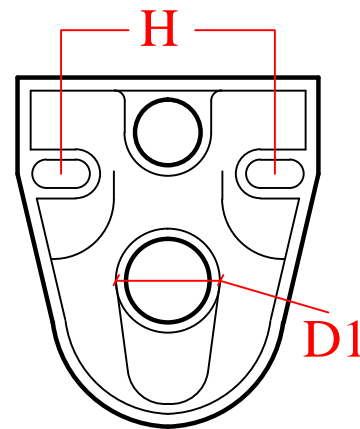

2506

Wall Hung Varona (500 X 350)

Dimensions	A	B	C	P	Q	K	D1	H	N	WD	C1
	500	350	340	270	300	430	100	205	155	n.a.	140