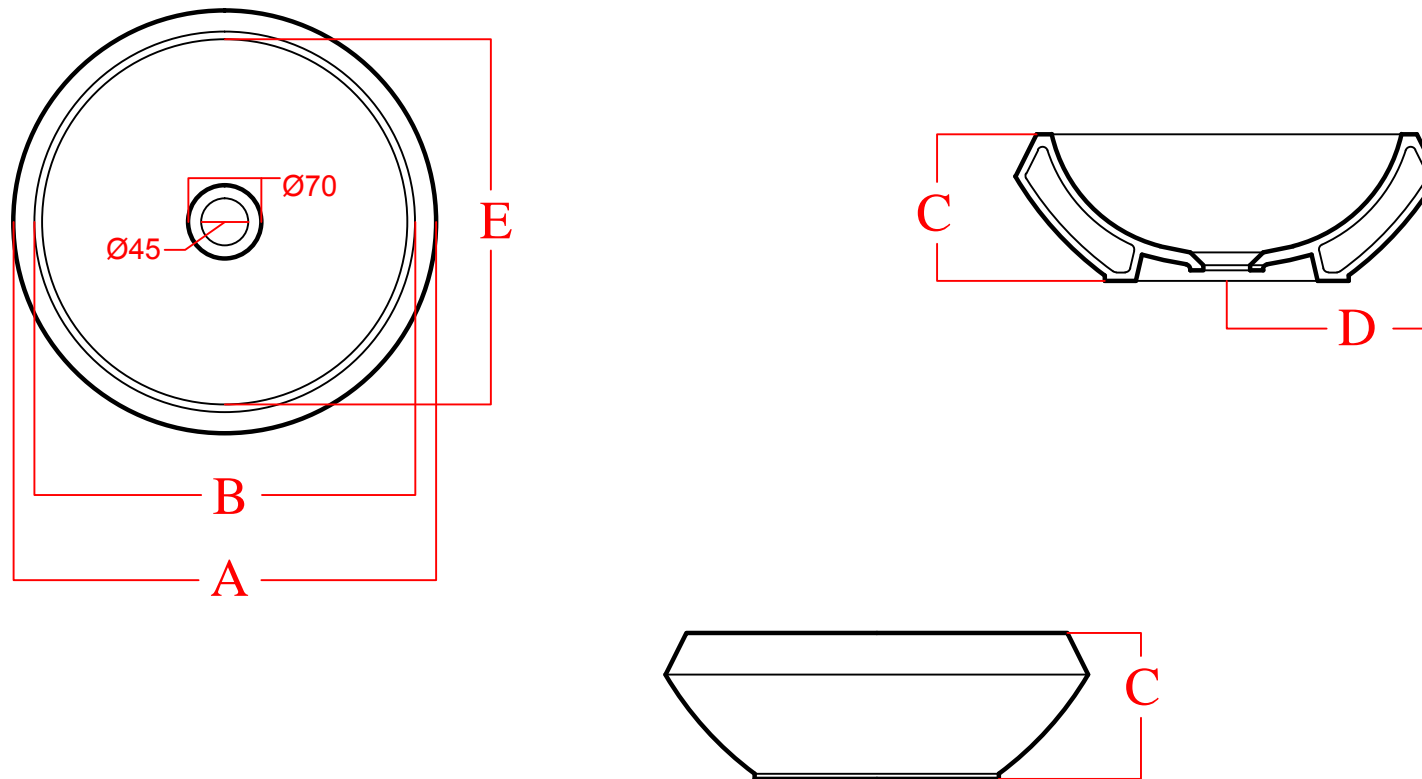

1513

Wash Basin Mannaco (TT) (Dia 410)

Dimensions	A	B	C	D	E	A50	F2	L1	L2	N	T
	410	365	140	200	350	n.a.	n.a.	n.a.	n.a.	n.a.	n.a.