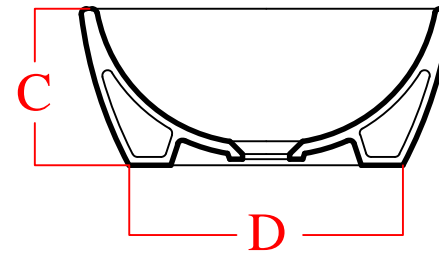

# Wash Basin Olivia (Dia 355 mm)

Dimensions	A	B	C	D	E	A50	F2	L1	L2	N	T
	355	n.a.	150	265	n.a.	n.a.	n.a.	325	n.a.	n.a.	n.a.