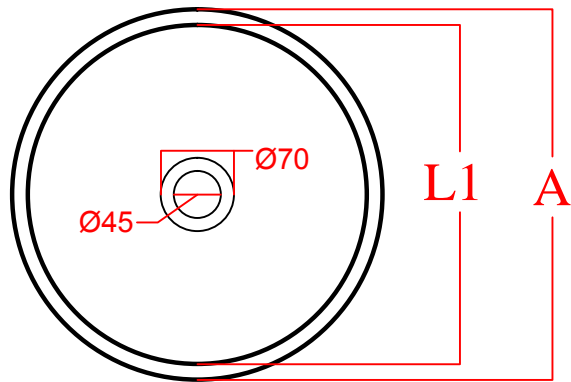

# Wash Basin Olivia (Dia 355 mm)

Dimensions	A	B	C	D	E	A50	F2	L1	L2	N	T
	355	n.a.	150	265	n.a.	n.a.	n.a.	325	n.a.	n.a.	n.a.