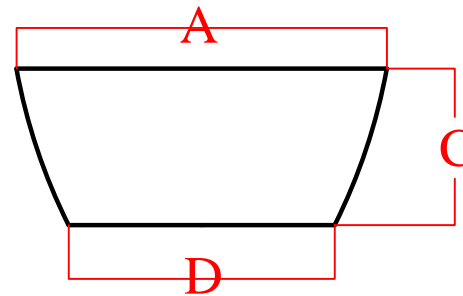

# Wash Basin Olivia (Dia 355 mm)

Dimensions	A	B	C	D	E	A50	F2	L1	L2	N	T
	355	n.a.	150	265	n.a.	n.a.	n.a.	325	n.a.	n.a.	n.a.