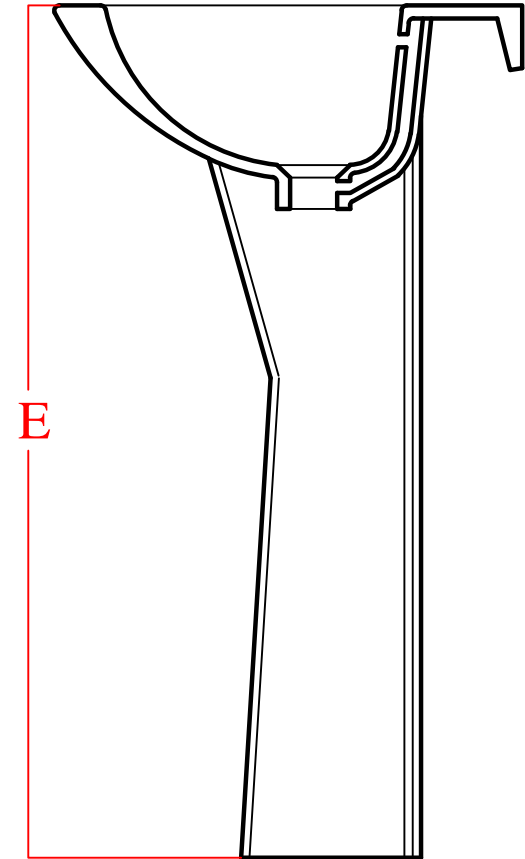

1051

Wash Basin Compaq (570 X 450)

Dimensions	A	B	C	D	E	A50	F2	L1	L2	N	T
	570	450	195	n.a.	820	n.a.	n.a.	440	295	240	170 _{max.}