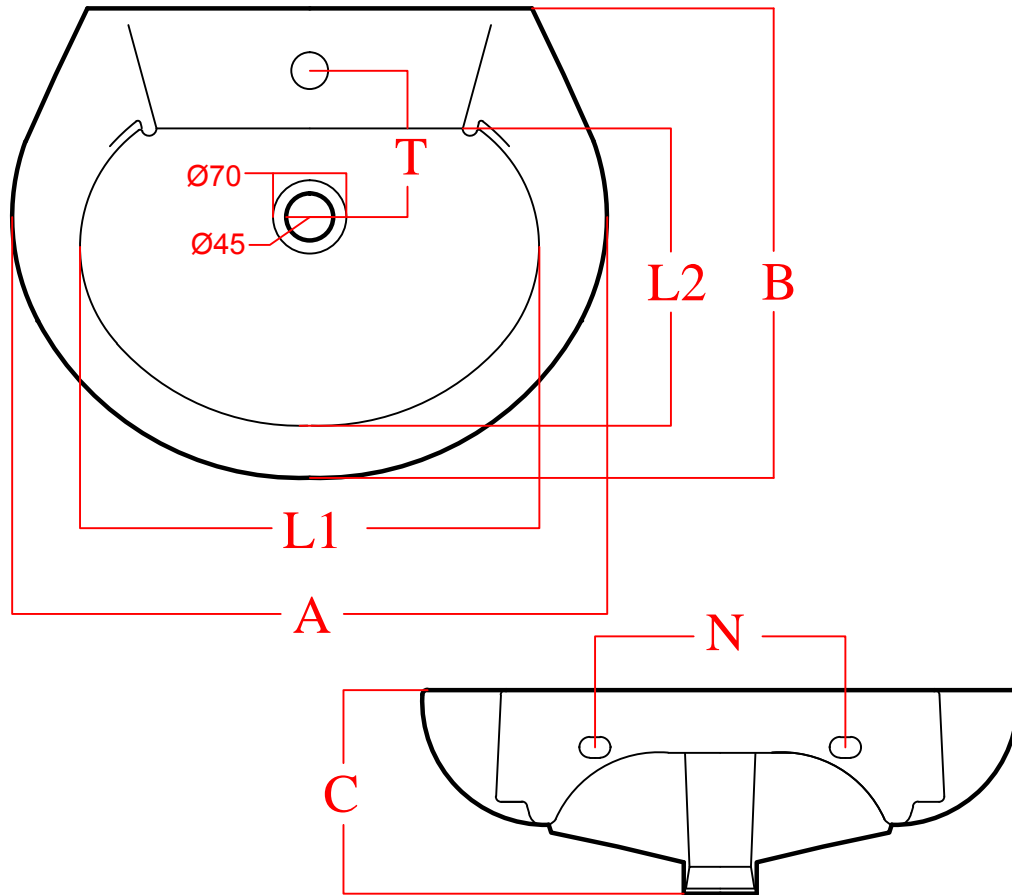

1051

Wash Basin Compaq (570 X 450)

Dimensions	A	B	C	D	E	A50	F2	L1	L2	N	T
	570	450	195	n.a.	820	n.a.	n.a.	440	295	240	170 _{max.}