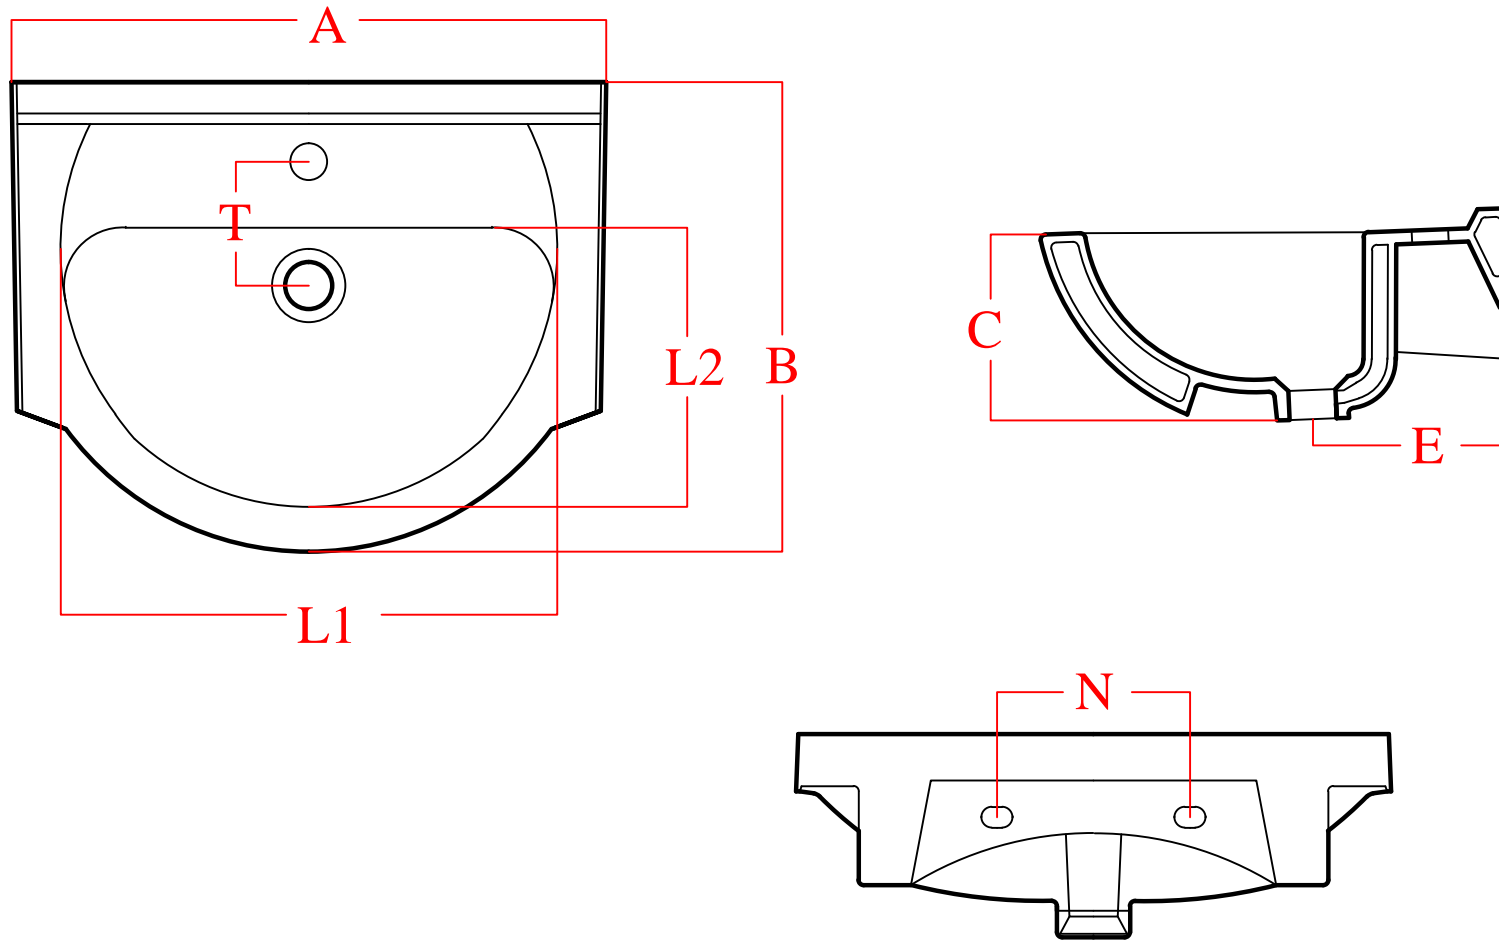

# Wash Basin Poly (570 X 450)

Dimensions	A	B	C	D	E	A50	F2	L1	L2	N	T
	570	450	205	n.a.	195	n.a.	n.a.	475	265	185	170 <sub>max.</sub>