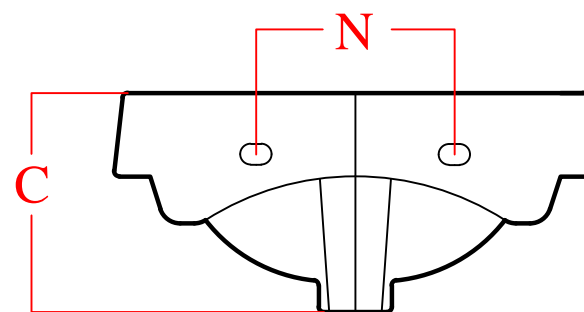

1039

Wash Basin Bravo (450 X 350)

Dimensions	A	B	C	D	E	A50	F2	L1	L2	N	T
	450	350	210	160	n.a.	n.a.	n.a.	380	200	190	170 <sub>max.</sub>