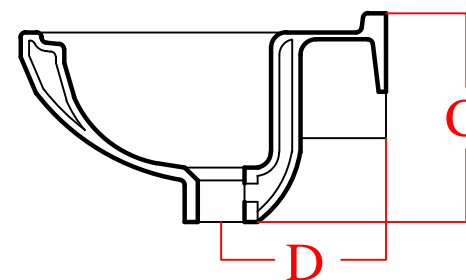

1039

Wash Basin Bravo (450 X 350)

Dimensions	A	B	C	D	E	A50	F2	L1	L2	N	T
	450	350	210	160	n.a.	n.a.	n.a.	380	200	190	170 <sub>max.</sub>