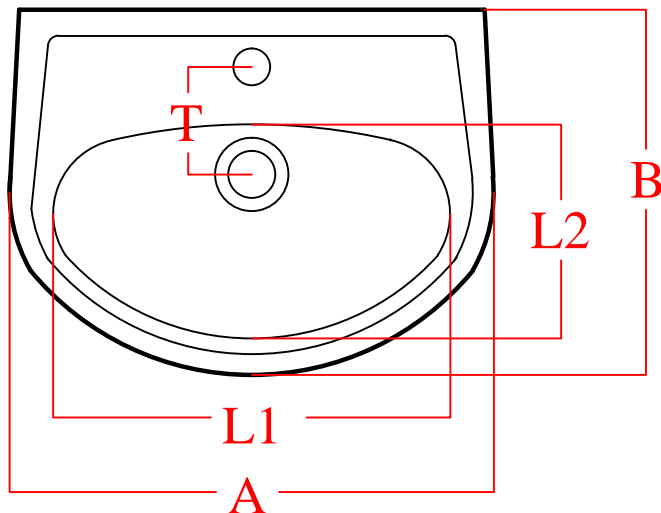

1039

Wash Basin Bravo (450 X 350)

Dimensions	A	B	C	D	E	A50	F2	L1	L2	N	T
	450	350	210	160	n.a.	n.a.	n.a.	380	200	190	170 <sub>max.</sub>