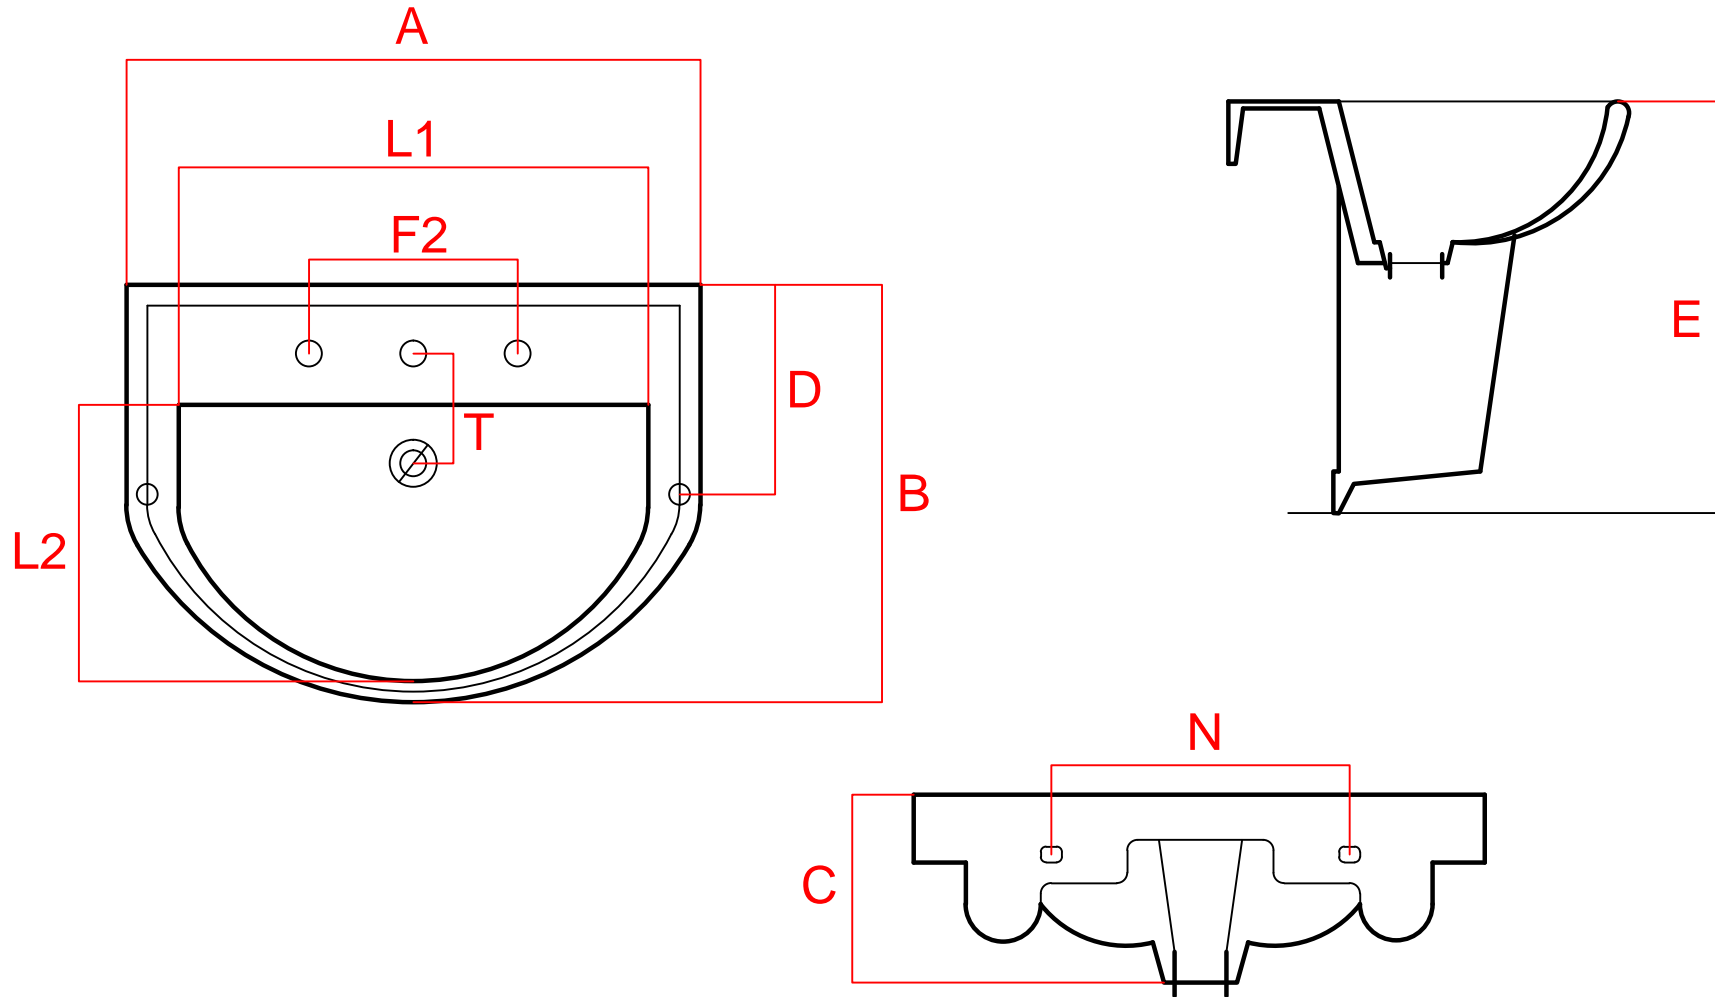

1011

# RADO Wash Basin (550 x 400 mm)

Dimensions	A	B	C	D	E	A-50	F2	L1	L2	N	T
	550	400	200	230	400	500	200	450	240	240	170 <sub>max</sub>