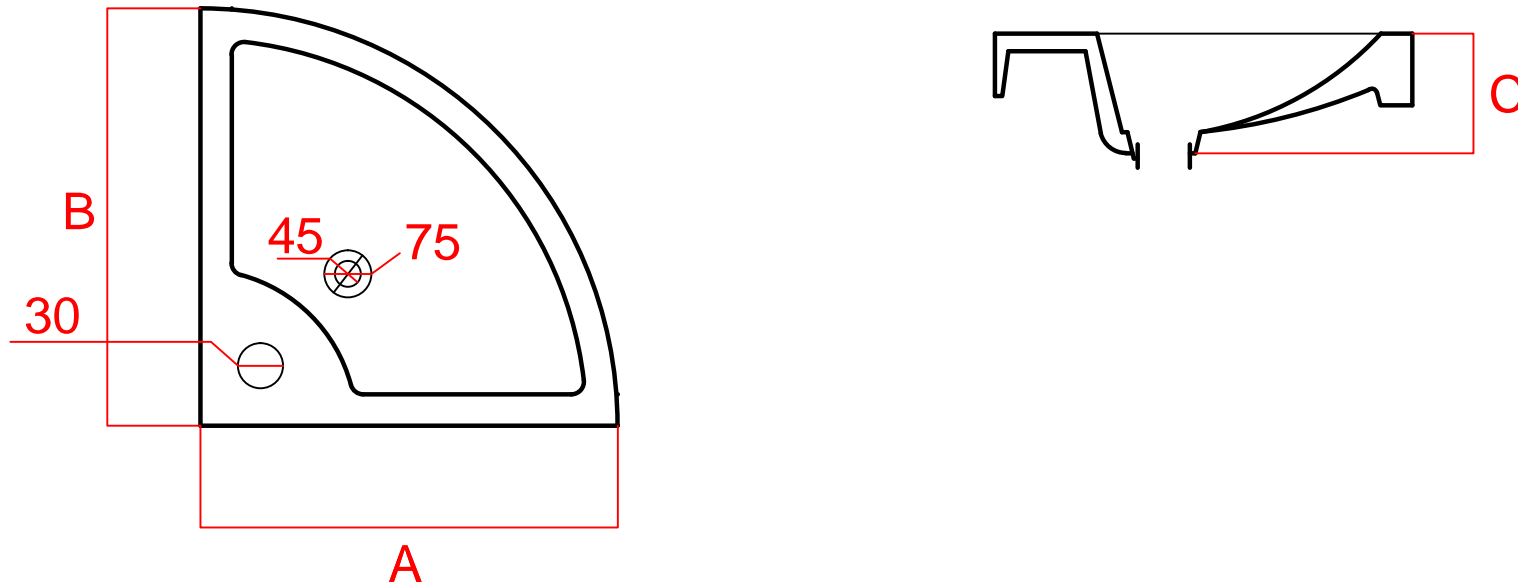

1007

REGAL Wash Basin (400 x 400)

Dimensions	A	B	C	D	E	A-50	F2	L1	L2	N	T
		400	400	155	N.A.	N.A.	N.A.	N.A.	480	250	N.A.